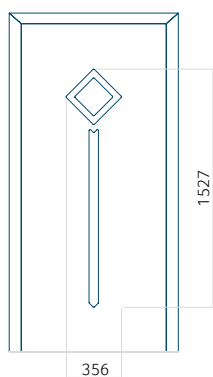

WOOD: 600x1650

Maximální rozměr panelu

PVC: 900x2150

ALU: 1100x2300

WOOD: 840x2240

Panel 127

Provedení bez aplikace INOX

Provedení s aplikací INOX