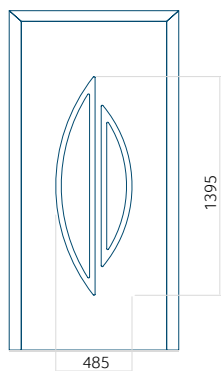

WOOD: 610x1650

Maximální rozměr panelu

PVC: 900x2150

ALU: 1100x2300

WOOD: 840x2240

Panel 87

Provedení bez aplikace INOX

Provedení s aplikací INOX