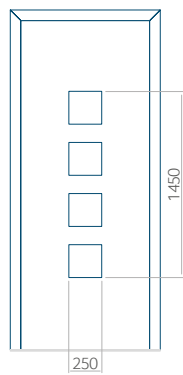

Provedení bez aplikace INOX