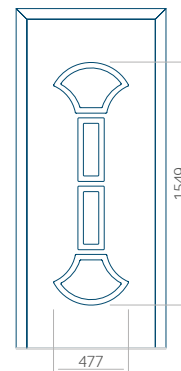

Provedení s aplikací INOX