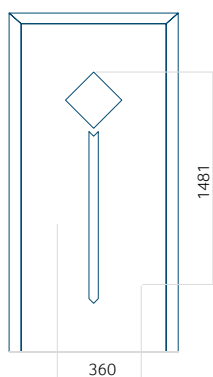

WOOD: 600x1650

Maximální rozměr panelu

PVC: 900x2150

ALU: 1100x2300

WOOD: 840x2240

Panel 127

Provedení bez aplikace INOX

Provedení s aplikací INOX