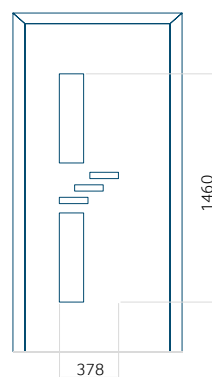

Provedení bez aplikace INOX