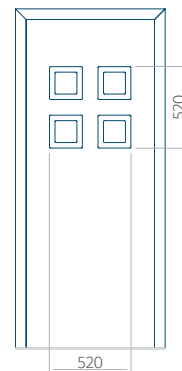

Provedení s aplikací INOX