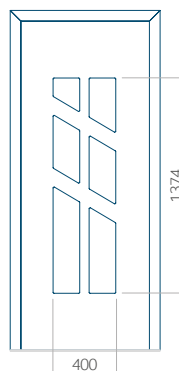

Provedení bez aplikace INOX