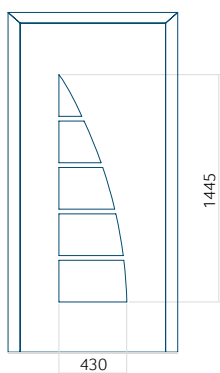

PVC: 900x2150

ALU: 1100x2300

WOOD: 840x2240

Panel 55

Provedení bez aplikace INOX

Provedení s aplikací INOX

Minimální rozměr panelu

PVC: 570x1650