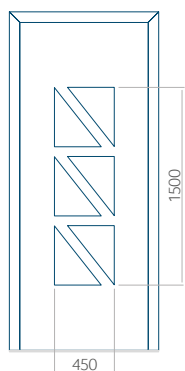

WOOD: 590x1650

Maximální rozměr panelu

PVC: 900x2150

ALU: 1100x2300

WOOD: 840x2240

Panel 05

Provedení bez aplikace INOX

Provedení s aplikací INOX