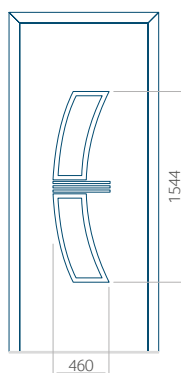

PVC: 900x2150

ALU: 1100x2300

WOOD: 840x2240

Panel 47

Provedení bez aplikace INOX

Provedení s aplikací INOX

Minimální rozměr panelu

PVC: 570x1650

ALU: 570x1650

WOOD: 570x1650

Maximální rozměr panelu

PVC: 900x2150

ALU: 1100x2300

WOOD: 840x2240

Panel 48

Provedení bez aplikace INOX