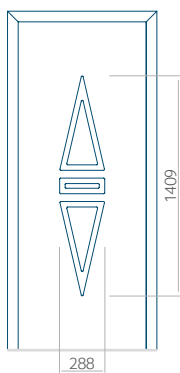

PVC: 900x2150

ALU: 1100x2300

WOOD: 840x2240

Panel 105

Provedení bez aplikace INOX

Provedení s aplikací INOX

Minimální rozměr panelu

PVC: 570x1650