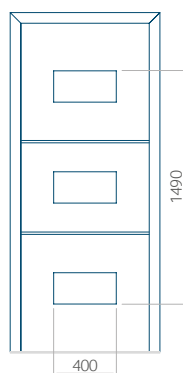

WOOD: 840x2240

Panel 99

Provedení bez aplikace INOX

Provedení s aplikací INOX

Minimální rozměr panelu

PVC: 570x1650

ALU: 570x1650

-