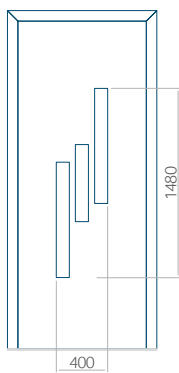

PVC: 900x2150

ALU: 1100x2300

WOOD: 840x2240

Panel 15

Provedení bez aplikace INOX

Provedení s aplikací INOX

Minimální rozměr panelu

PVC: 570x1650

ALU: 570x1650

WOOD: 570x1650

Maximální rozměr panelu

PVC: 900x2150

ALU: 1100x2300

WOOD: 840x2240

Panel 16

Provedení bez aplikace INOX