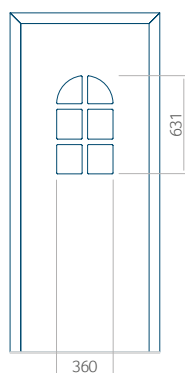

Provedení bez aplikace INOX