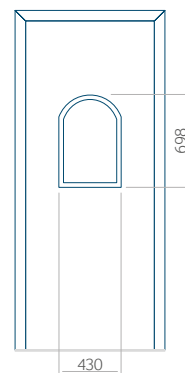

Provedení s aplikací INOX

Minimální rozměr panelu

PVC: 570x1650

ALU: 570x1650

WOOD: 570x1650

Maximální rozměr panelu

PVC: 900x2150

ALU: 1100x2300

WOOD: 840x2240