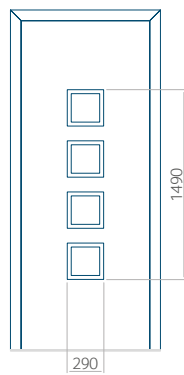

Provedení s aplikací INOX

Minimální rozměr panelu

PVC: 590x1650

ALU: 590x1650

WOOD: 590x1650

Maximální rozměr panelu

PVC: 900x2150

ALU: 1100x2300

WOOD: 840x2240

Panel 25

Provedení bez aplikace INOX

Provedení s aplikací INOX

Minimální rozměr panelu

PVC: 380x1650

ALU: 380x1650

WOOD: 380x1650

Maximální rozměr panelu

PVC: 900x2150

ALU: 1100x2300

WOOD: 840x2240

Panel 26

Provedení bez aplikace INOX

Provedení s aplikací INOX

Minimální rozměr panelu