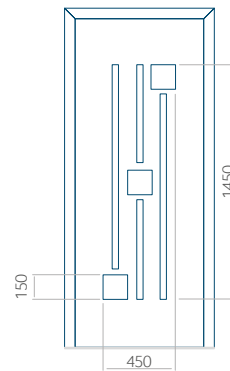

Provedení bez aplikace INOX