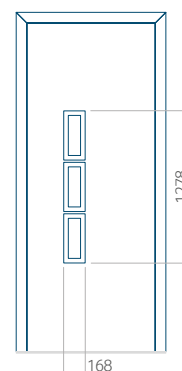

ALU: 1100x2300

WOOD: 840x2240

Panel 28

Provedení bez aplikace INOX

Provedení s aplikací INOX

Minimální rozměr panelu

PVC: 410x1650

ALU: 410x1650

WOOD: 410x1650

Maximální rozměr panelu

PVC: 900x2150

ALU: 1100x2300

WOOD: 840x2240

Panel 29

Provedení bez aplikace INOX

Provedení s aplikací INOX