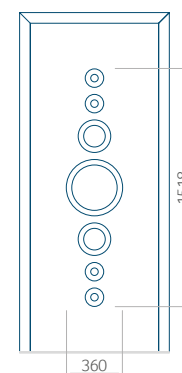

Maximální rozměr panelu

PVC: 900x2150

ALU: 1100x2300

-

Panel 100

Provedení bez aplikace INOX

Provedení s aplikací INOX

Minimální rozměr panelu