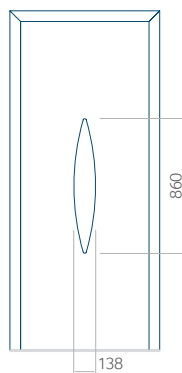

ALU: 650x1650

WOOD: 650x1650

Maximální rozměr panelu

PVC: 900x2150

ALU: 1100x2300

WOOD: 840x2240

Panel 98

Provedení bez aplikace INOX