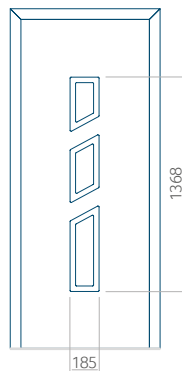

PVC: 900x2150

ALU: 1100x2300

WOOD: 840x2240

Panel 89

Provedení bez aplikace INOX

Provedení s aplikací INOX

Minimální rozměr panelu

PVC: 370x1650