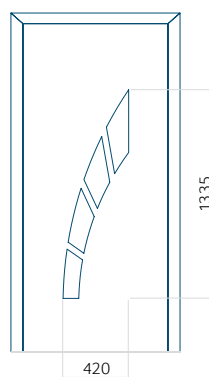

Maximální rozměr panelu

PVC: 900x2150

ALU: 1100x2300

WOOD: 840x2240

Panel 124

Provedení bez aplikace INOX

Provedení s aplikací INOX

Minimální rozměr panelu