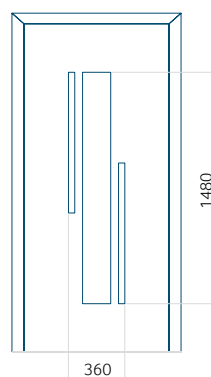

ALU: 370x1650

WOOD: 370x1650

Maximální rozměr panelu

PVC: 900x2150

ALU: 1100x2300

WOOD: 840x2240

Panel 130

Provedení bez aplikace INOX