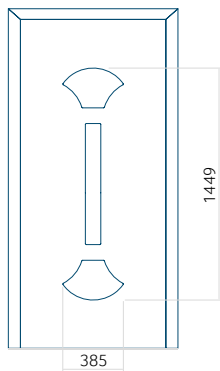

PVC: 900x2150

ALU: 1100x2300

WOOD: 840x2240

Panel 81

Provedení bez aplikace INOX

Provedení s aplikací INOX

Minimální rozměr panelu

PVC: 570x1650