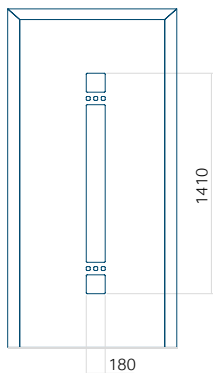

Provedení bez aplikace INOX