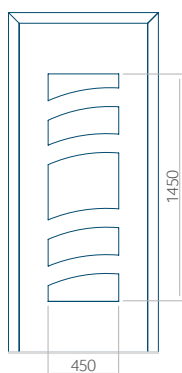

Provedení bez aplikace INOX