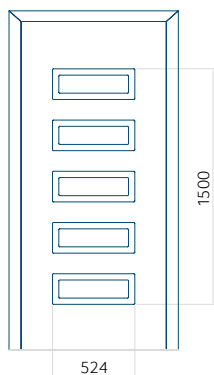

PVC: 900x2150

ALU: 1100x2300

WOOD: 840x2240

Panel 113

Provedení bez aplikace INOX

Provedení s aplikací INOX

Minimální rozměr panelu

PVC: 615x1650