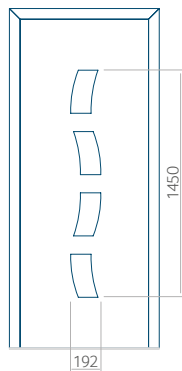

Provedení bez aplikace INOX