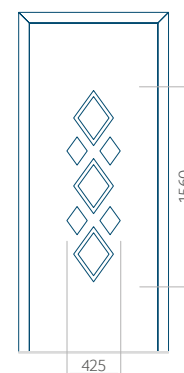

ALU: 1100x2300

WOOD: 840x2240

Panel 44

Provedení bez aplikace INOX

Provedení s aplikací INOX

Minimální rozměr panelu

PVC: 570x1650

ALU: 570x1650