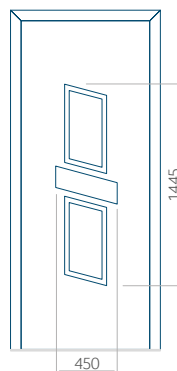

Provedení bez aplikace INOX