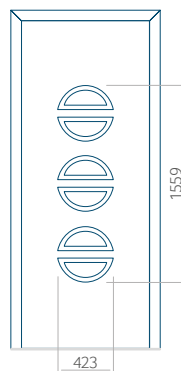

WOOD: 570x1650

Maximální rozměr panelu

PVC: 900x2150

ALU: 1100x2300

WOOD: 840x2240

Panel 13

Provedení bez aplikace INOX

Provedení s aplikací INOX