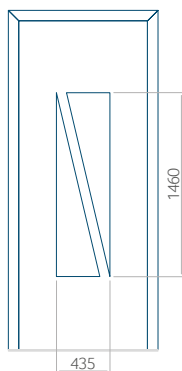

Provedení bez aplikace INOX