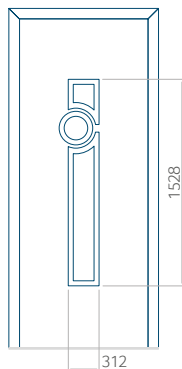

WOOD: 840x2240

Panel 33

Provedení bez aplikace INOX

Provedení s aplikací INOX

Minimální rozměr panelu

PVC: 570x1650

ALU: 570x1650

WOOD: 570x1650