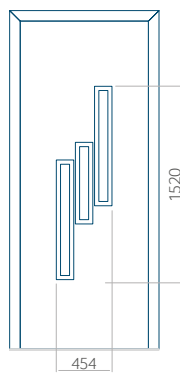

PVC: 900x2150

ALU: 1100x2300

WOOD: 840x2240

Panel 15

Provedení bez aplikace INOX

Provedení s aplikací INOX

Minimální rozměr panelu

PVC: 570x1650

ALU: 570x1650

WOOD: 570x1650

Maximální rozměr panelu

PVC: 900x2150

ALU: 1100x2300

WOOD: 840x2240

Panel 16

Provedení bez aplikace INOX