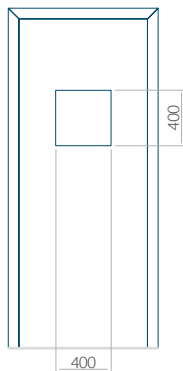

WOOD: 570x1650

Maximální rozměr panelu

PVC: 900x2150

ALU: 1100x2300

WOOD: 840x2240

Panel 37

Provedení bez aplikace INOX

Provedení s aplikací INOX