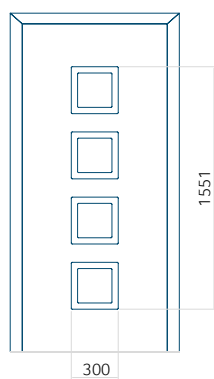

WOOD: 840x2240

Panel 131

Provedení bez aplikace INOX

Provedení s aplikací INOX

Minimální rozměr panelu

PVC: 570x1650

ALU: 570x1650

WOOD: 570x1650