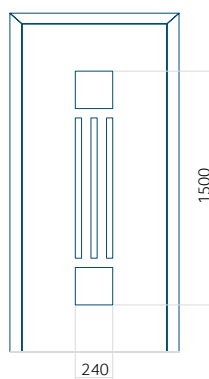

Maximální rozměr panelu

PVC: 900x2150

ALU: 1100x2300

WOOD: 840x2240

Panel 132

Provedení bez aplikace INOX

Provedení s aplikací INOX

Minimální rozměr panelu