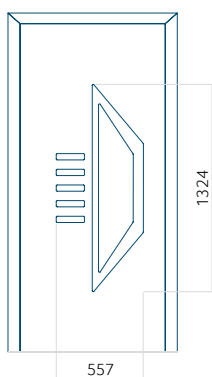

Provedení s aplikací INOX

Minimální rozměr panelu

PVC: 650x1650

ALU: 650x1650

WOOD: 650x1650

Maximální rozměr panelu

PVC: 900x2150

ALU: 1100x2300

WOOD: 840x2240