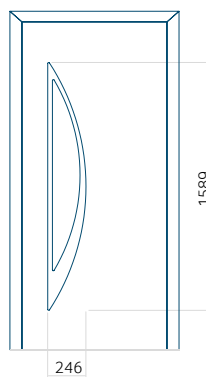

Provedení bez aplikace INOX