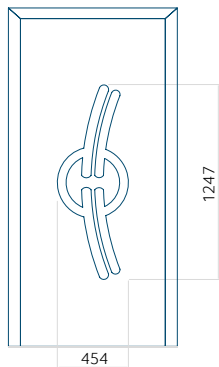

Provedení bez aplikace INOX