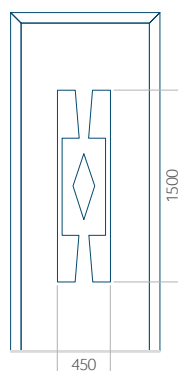

Provedení bez aplikace INOX

Provedení s aplikací INOX

Minimální rozměr panelu

PVC: 570x1750

ALU: 570x1750

WOOD: 570x1750

Maximální rozměr panelu

PVC: 900x2150

ALU: 1100x2300

WOOD: 840x2240

Panel 04

Provedení bez aplikace INOX

Provedení s aplikací INOX

Minimální rozměr panelu

PVC: 590x1650

ALU: 590x1650

WOOD: 590x1650

Maximální rozměr panelu

PVC: 900x2150

ALU: 1100x2300

WOOD: 840x2240

Panel 05

Provedení bez aplikace INOX

Provedení s aplikací INOX