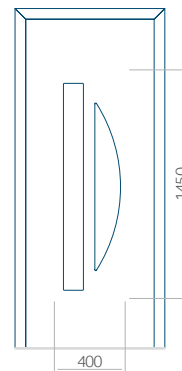

Provedení bez aplikace INOX