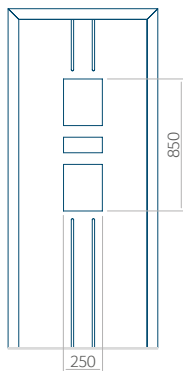

Provedení bez aplikace INOX