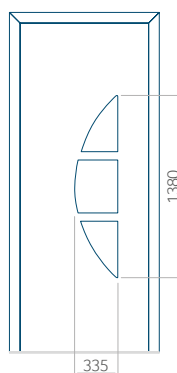

ALU: 570x1650

WOOD: 570x1650

Maximální rozměr panelu

PVC: 900x2150

ALU: 1100x2300

WOOD: 840x2240

Panel 56

Provedení bez aplikace INOX