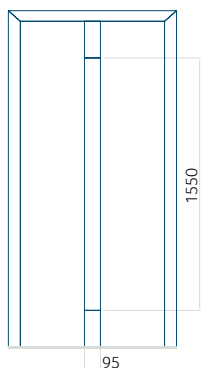

Technický výkres

- Přední sklo: VSG 33.1 thermofloat
- Středové zasklení: pískovaný float s průhlednými proužky
- Zadní zasklení: thermofloat s teplým černým rámečkem
- Zapuštěná aplikace INOX

Minimální rozměr panelu

ALU: 500x2000

Maximální rozměr panelu

ALU: 1400x2600