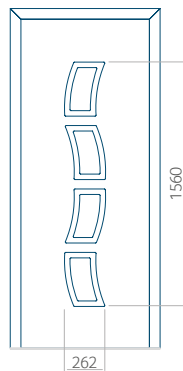

Provedení s aplikací INOX

Minimální rozměr panelu

PVC: 420x1650

ALU: 420x1650

WOOD: 420x1650

Maximální rozměr panelu

PVC: 900x2150

ALU: 1100x2300

WOOD: 840x2240