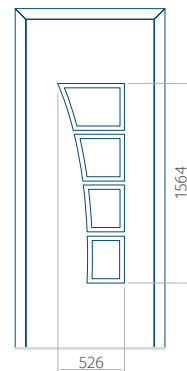

ALU: 1100x2300

WOOD: 840x2240

Panel 52

Provedení bez aplikace INOX

Provedení s aplikací INOX

Minimální rozměr panelu

PVC: 620x1650

ALU: 620x1650

WOOD: 620x1650

Maximální rozměr panelu

PVC: 900x2150

ALU: 1100x2300

WOOD: 840x2240

Panel 53

Provedení bez aplikace INOX

Provedení s aplikací INOX