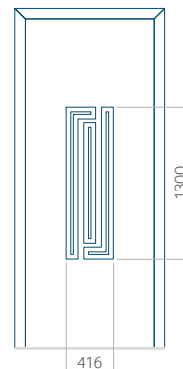

Maximální rozměr panelu

PVC: 900x2150

ALU: 1100x2300

WOOD: 840x2240

Panel 34

Provedení bez aplikace INOX

Provedení s aplikací INOX

Minimální rozměr panelu