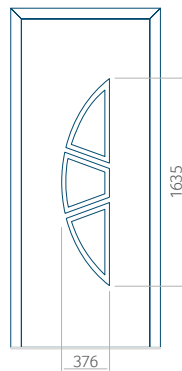

Provedení s aplikací INOX

Minimální rozměr panelu

PVC: 570x1750

ALU: 570x1750

WOOD: 570x1750

Maximální rozměr panelu

PVC: 900x2150

ALU: 1100x2300

WOOD: 840x2240