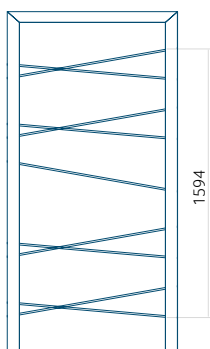

Technický výkres

- Frézování panelu

Minimální rozměr panelu

ALU: 550x2000

Maximální rozměr panelu

ALU: 1400x2600