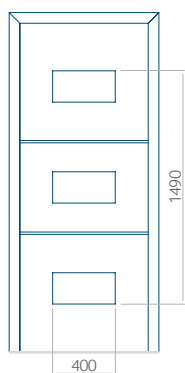

Provedení bez aplikace INOX