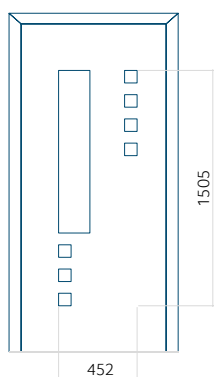

Provedení bez aplikace INOX