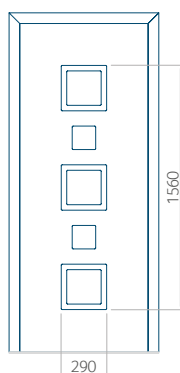

WOOD: 370x1650

Maximální rozměr panelu

PVC: 900x2150

ALU: 1100x2300

WOOD: 840x2240

Panel 95

Provedení bez aplikace INOX

Provedení s aplikací INOX