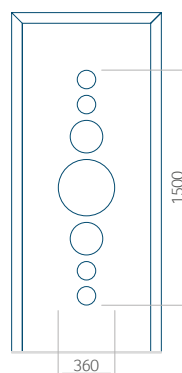

Maximální rozměr panelu

PVC: 900x2150

ALU: 1100x2300

-

Panel 100

Provedení bez aplikace INOX

Provedení s aplikací INOX

Minimální rozměr panelu