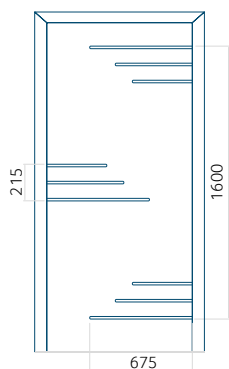

Technický výkres

- Zapuštěná aplikace INOX

Minimální rozměr panelu

ALU: 801x1900

Maximální rozměr panelu

ALU: 1400x2600