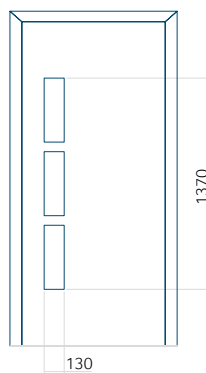

Provedení bez aplikace INOX