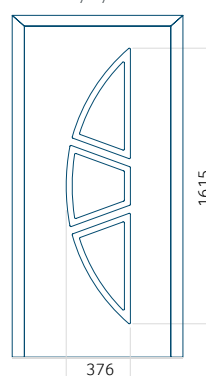

Technický výkres