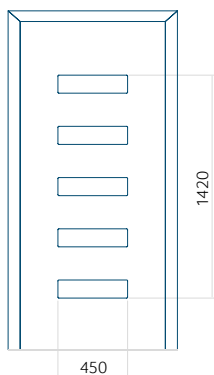

PVC: 900x2150

ALU: 1100x2300

WOOD: 840x2240

Panel 113

Provedení bez aplikace INOX

Provedení s aplikací INOX

Minimální rozměr panelu

PVC: 615x1650