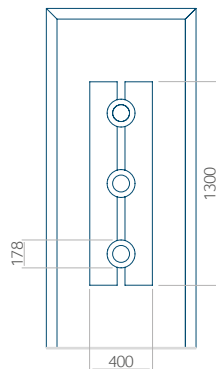

WOOD: 570x1650

Maximální rozměr panelu

PVC: 900x2150

ALU: 1100x2300

WOOD: 840x2240

Panel 103

Provedení bez aplikace INOX

Provedení s aplikací INOX