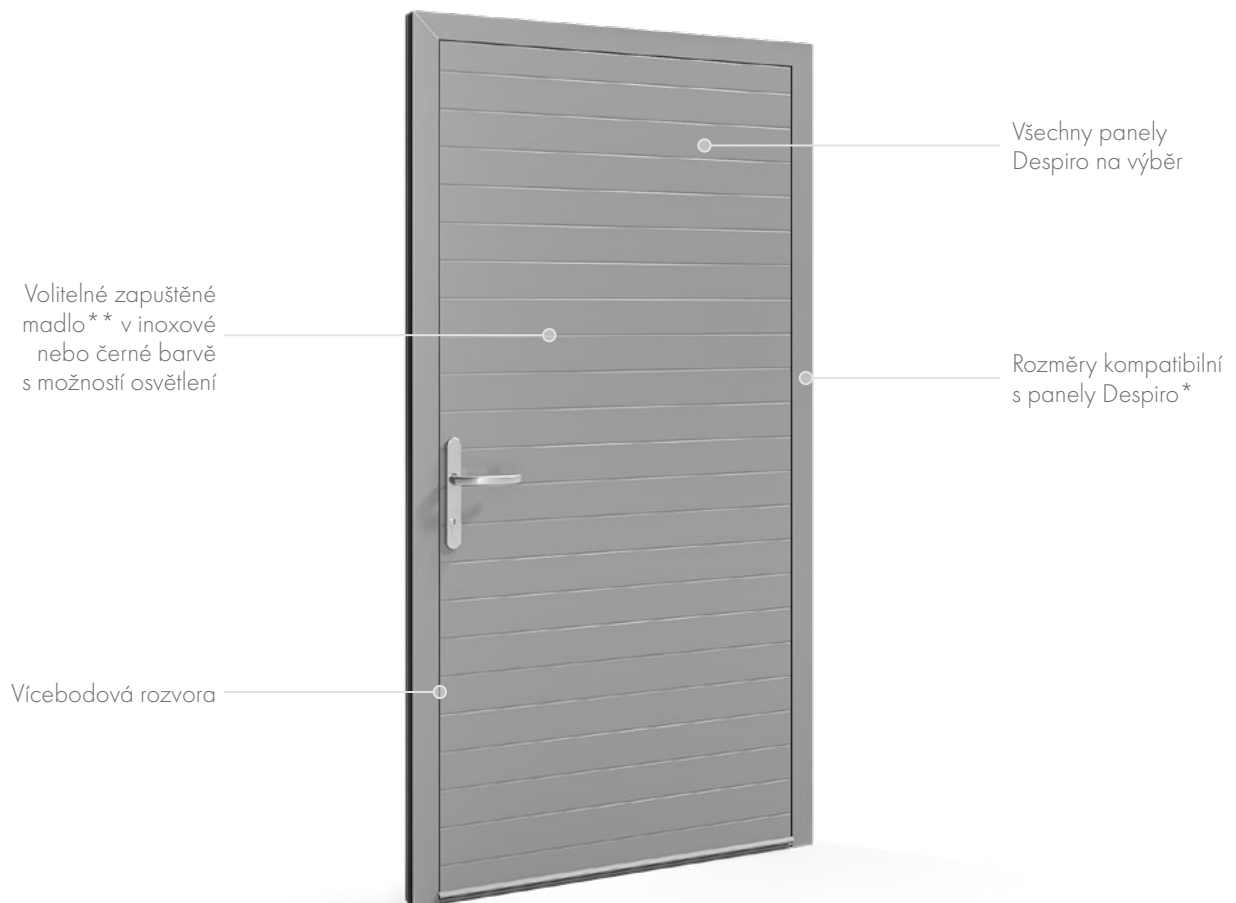

Minimální rozměr panelu

ALU: 650x2000

Maximální rozměr panelu

ALU: 1400x2600

Hliníkové dveře **MasterLine 8 Despiro**

Elegance a minimalismus hliníkových dveří MasterLine 8 Despiro umožňují jejich sladění s moderními architektonickými trendy. Jsou univerzální a skvěle doplňují tradiční uspořádání. Dveře se vyznačují plechem s vysokou mírou tuhosti. Umožňuje vytvářet plechové konstrukce až do šířky 1500 mm a výšky 3000 mm. Jsou k dispozici ve stále se rozšiřující nabídce dveřních výplní Despiro, včetně možnosti zapuštěného madla. Tento prvek lze podsvítit bílou (studenou, teplou nebo neutrální barvou) nebo modrou barvou.