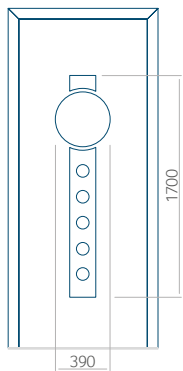

WOOD: 400x1650

Maximální rozměr panelu

PVC: 900x2150

ALU: 1100x2300

WOOD: 840x2240

Panel 61

Provedení bez aplikace INOX

Provedení s aplikací INOX