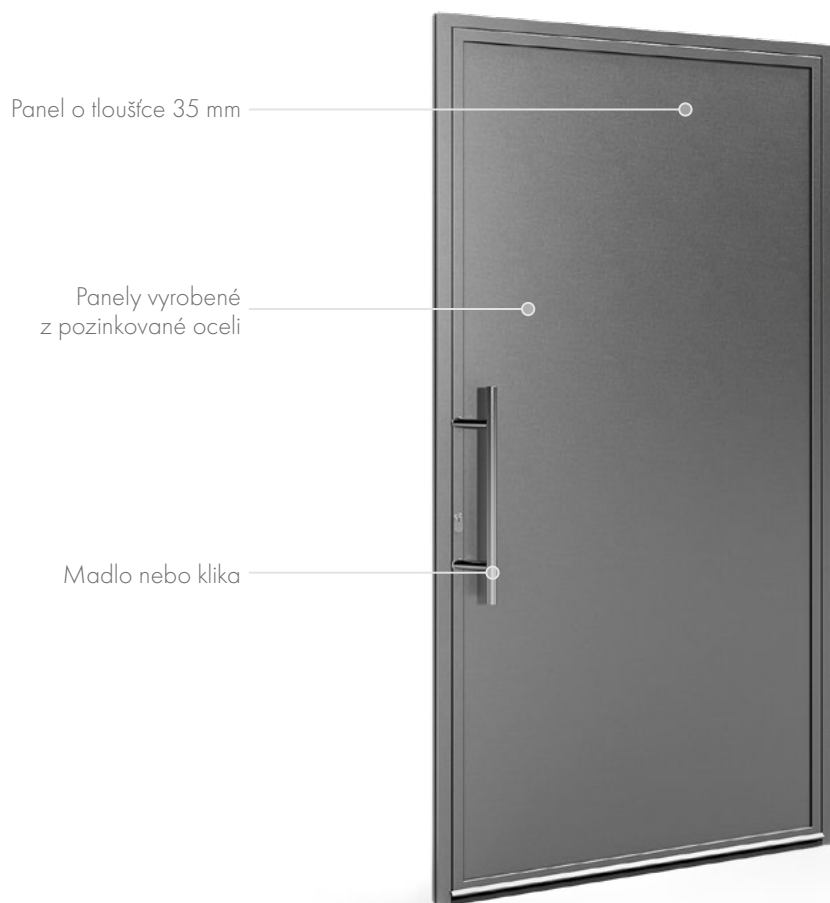

Ocelové dveře

Ocelové dveře jsou založeny na profilech, které se používají také v okenních systémech. Kombinují pozoruhodný design s nadprůměrnou pevností. Izolaci zajišťuje výplň z pěnového polystyrenu XPS nebo OSB deska se zvýšenou pevností. Panely jsou vyrobeny z pozinkované oceli a dokonale zapadají do minimalistického stylu současné architektury.