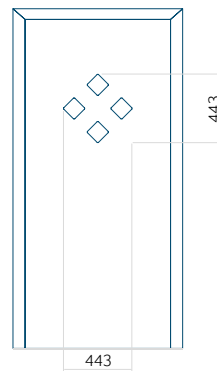

ALU: 570x1650

WOOD: 570x1650

Maximální rozměr panelu

PVC: 900x2150

ALU: 1100x2300

WOOD: 840x2240

Panel 82

Provedení bez aplikace INOX