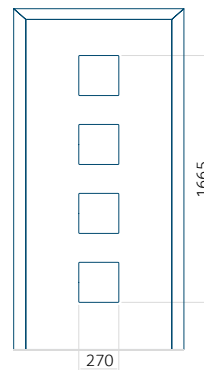

Technický výkres