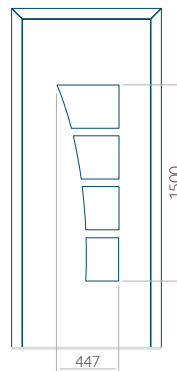

Provedení bez aplikace INOX