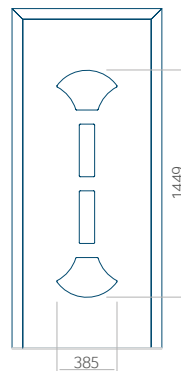

Provedení bez aplikace INOX