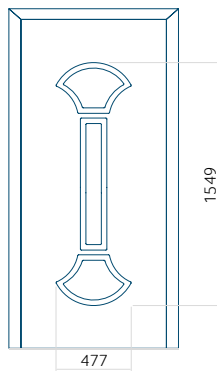

PVC: 900x2150

ALU: 1100x2300

WOOD: 840x2240

Panel 81

Provedení bez aplikace INOX

Provedení s aplikací INOX

Minimální rozměr panelu

PVC: 570x1650