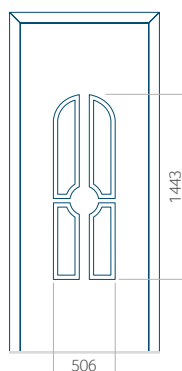

Provedení s aplikací INOX

Minimální rozměr panelu

PVC: 600x1650

ALU: 600x1650

WOOD: 600x1650

Maximální rozměr panelu

PVC: 900x2150

ALU: 1100x2300

WOOD: 840x2240