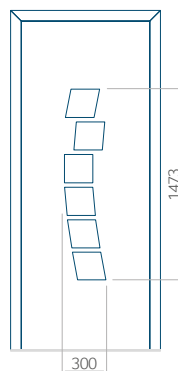

Provedení bez aplikace INOX