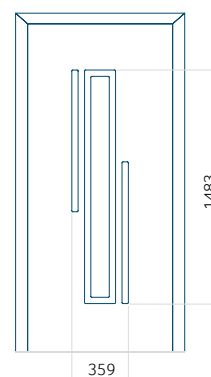

Provedení s aplikací INOX