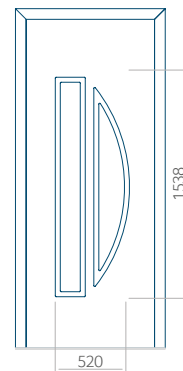

ALU: 1100x2300

WOOD: 840x2240

Panel 86

Provedení bez aplikace INOX

Provedení s aplikací INOX

Minimální rozměr panelu

PVC: 610x1650

ALU: 610x1650