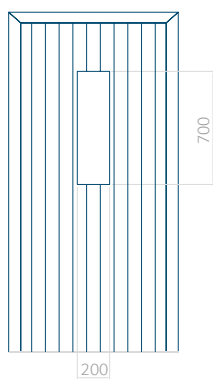

PVC: 900 x 2150

ALU: 1100 x 2300

WOOD: –

Panel 143

Provedení bez aplikace INOX

Provedení s aplikací INOX

Minimální rozměr panelu

PVC: 370 x 1650