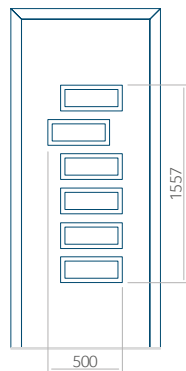

WOOD: 840x2240

Panel 49

Provedení bez aplikace INOX

Provedení s aplikací INOX

Minimální rozměr panelu

PVC: 590x1650

ALU: 590x1650

WOOD: 590x1650