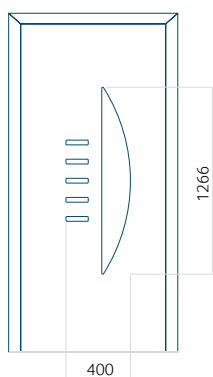

Provedení bez aplikace INOX