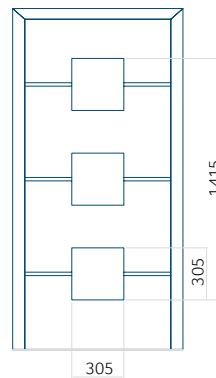

Technický výkres