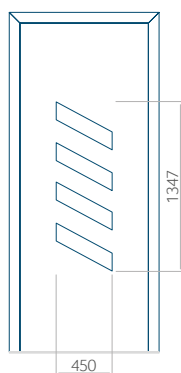

Provedení bez aplikace INOX