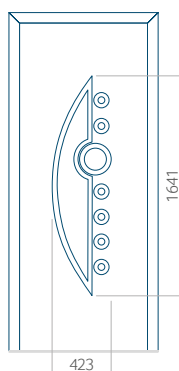

Provedení s aplikací INOX

Minimální rozměr panelu

PVC: 570x1750

ALU: 570x1750

WOOD: 570x1750

Maximální rozměr panelu

PVC: 900x2150

ALU: 1100x2300

WOOD: 840x2240