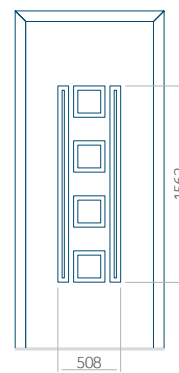

Provedení s aplikací INOX