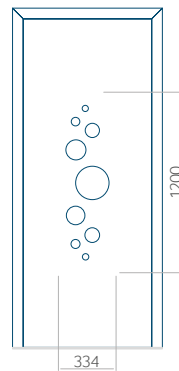

PVC: 900x2150

ALU: 1100x2300

WOOD: 840x2240

Panel 31

Provedení bez aplikace INOX

Provedení s aplikací INOX

Minimální rozměr panelu

PVC: 570x1650

ALU: 570x1650

WOOD: 570x1650

Maximální rozměr panelu

PVC: 900x2150

ALU: 1100x2300

WOOD: 840x2240

Panel 32

Provedení bez aplikace INOX

Provedení s aplikací INOX

Minimální rozměr panelu

PVC: 570x1650

ALU: 570x1650

WOOD: 570x1650

Maximální rozměr panelu

PVC: 900x2150

ALU: 1100x2300