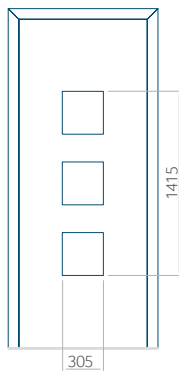

Provedení bez aplikace INOX