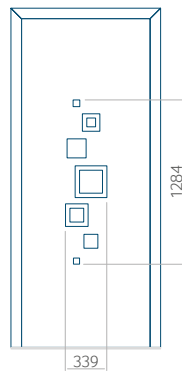

PVC: 900x2150

ALU: 1100x2300

WOOD: 840x2240

Panel 31

Provedení bez aplikace INOX

Provedení s aplikací INOX

Minimální rozměr panelu

PVC: 570x1650