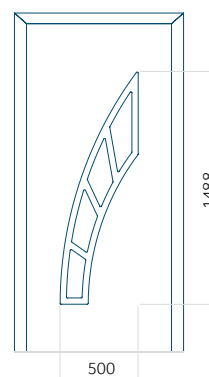

Maximální rozměr panelu

PVC: 900x2150

ALU: 1100x2300

WOOD: 840x2240

Panel 124

Provedení bez aplikace INOX

Provedení s aplikací INOX

Minimální rozměr panelu