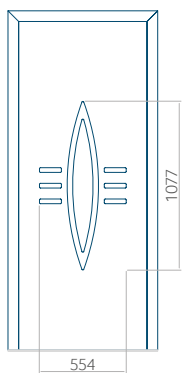

PVC: 900x2150

ALU: 1100x2300

WOOD: 840x2240

Panel 97

Provedení bez aplikace INOX

Provedení s aplikací INOX

Minimální rozměr panelu

PVC: 650x1650