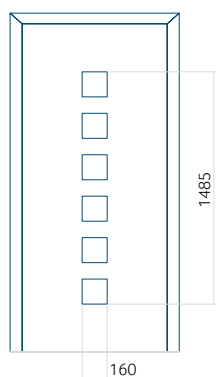

PVC: 900x2150

ALU: 1100x2300

WOOD: 840x2240

Panel 129

Provedení bez aplikace INOX

Provedení s aplikací INOX

Minimální rozměr panelu

PVC: 370x1650