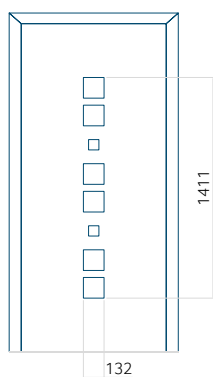

WOOD: 840x2240

Panel 123

Provedení bez aplikace INOX

Provedení s aplikací INOX

Minimální rozměr panelu

PVC: 370x1650

ALU: 370x1650

WOOD: 370x1650