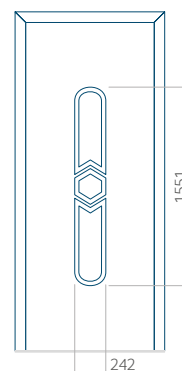

Provedení s aplikací INOX

Minimální rozměr panelu

PVC: 370x1650

ALU: 370x1650

WOOD: 370x1650

Maximální rozměr panelu

PVC: 900x2150

ALU: 1100x2300

WOOD: 840x2240