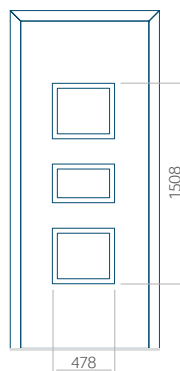

WOOD: 590x1650

Maximální rozměr panelu

PVC: 900x2150

ALU: 1100x2300

WOOD: 840x2240

Panel 05

Provedení bez aplikace INOX

Provedení s aplikací INOX

PVC: 900x2150

ALU: 1100x2300

WOOD: 840x2240

Panel 07

Provedení bez aplikace INOX

Provedení s aplikací INOX

Minimální rozměr panelu

PVC: 570x1650

ALU: 570x1650

WOOD: 570x1650

Maximální rozměr panelu

PVC: 900x2150

ALU: 1100x2300

WOOD: 840x2240

Panel 08

Provedení bez aplikace INOX