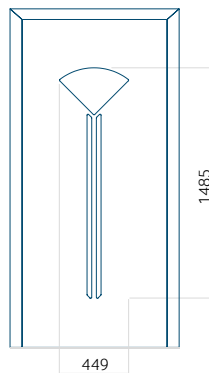

Maximální rozměr panelu

PVC: 900x2150

ALU: 1100x2300

WOOD: 840x2240

Panel 116

Provedení bez aplikace INOX

Provedení s aplikací INOX

Minimální rozměr panelu