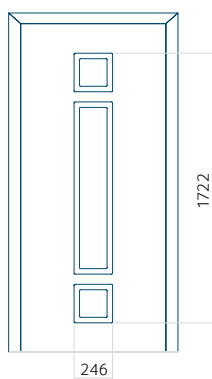

PVC: 900x2150

ALU: 1100x2300

WOOD: 840x2240

Panel 121

Provedení bez aplikace INOX

Provedení s aplikací INOX

Minimální rozměr panelu

PVC: 370x1812