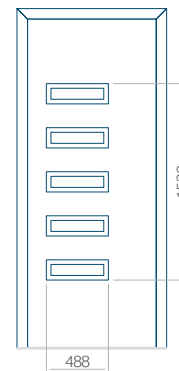

ALU: 1100x2300

WOOD: 840x2240

Panel 20

Provedení bez aplikace INOX

Provedení s aplikací INOX

Minimální rozměr panelu

PVC: 660x1650

ALU: 660x1650