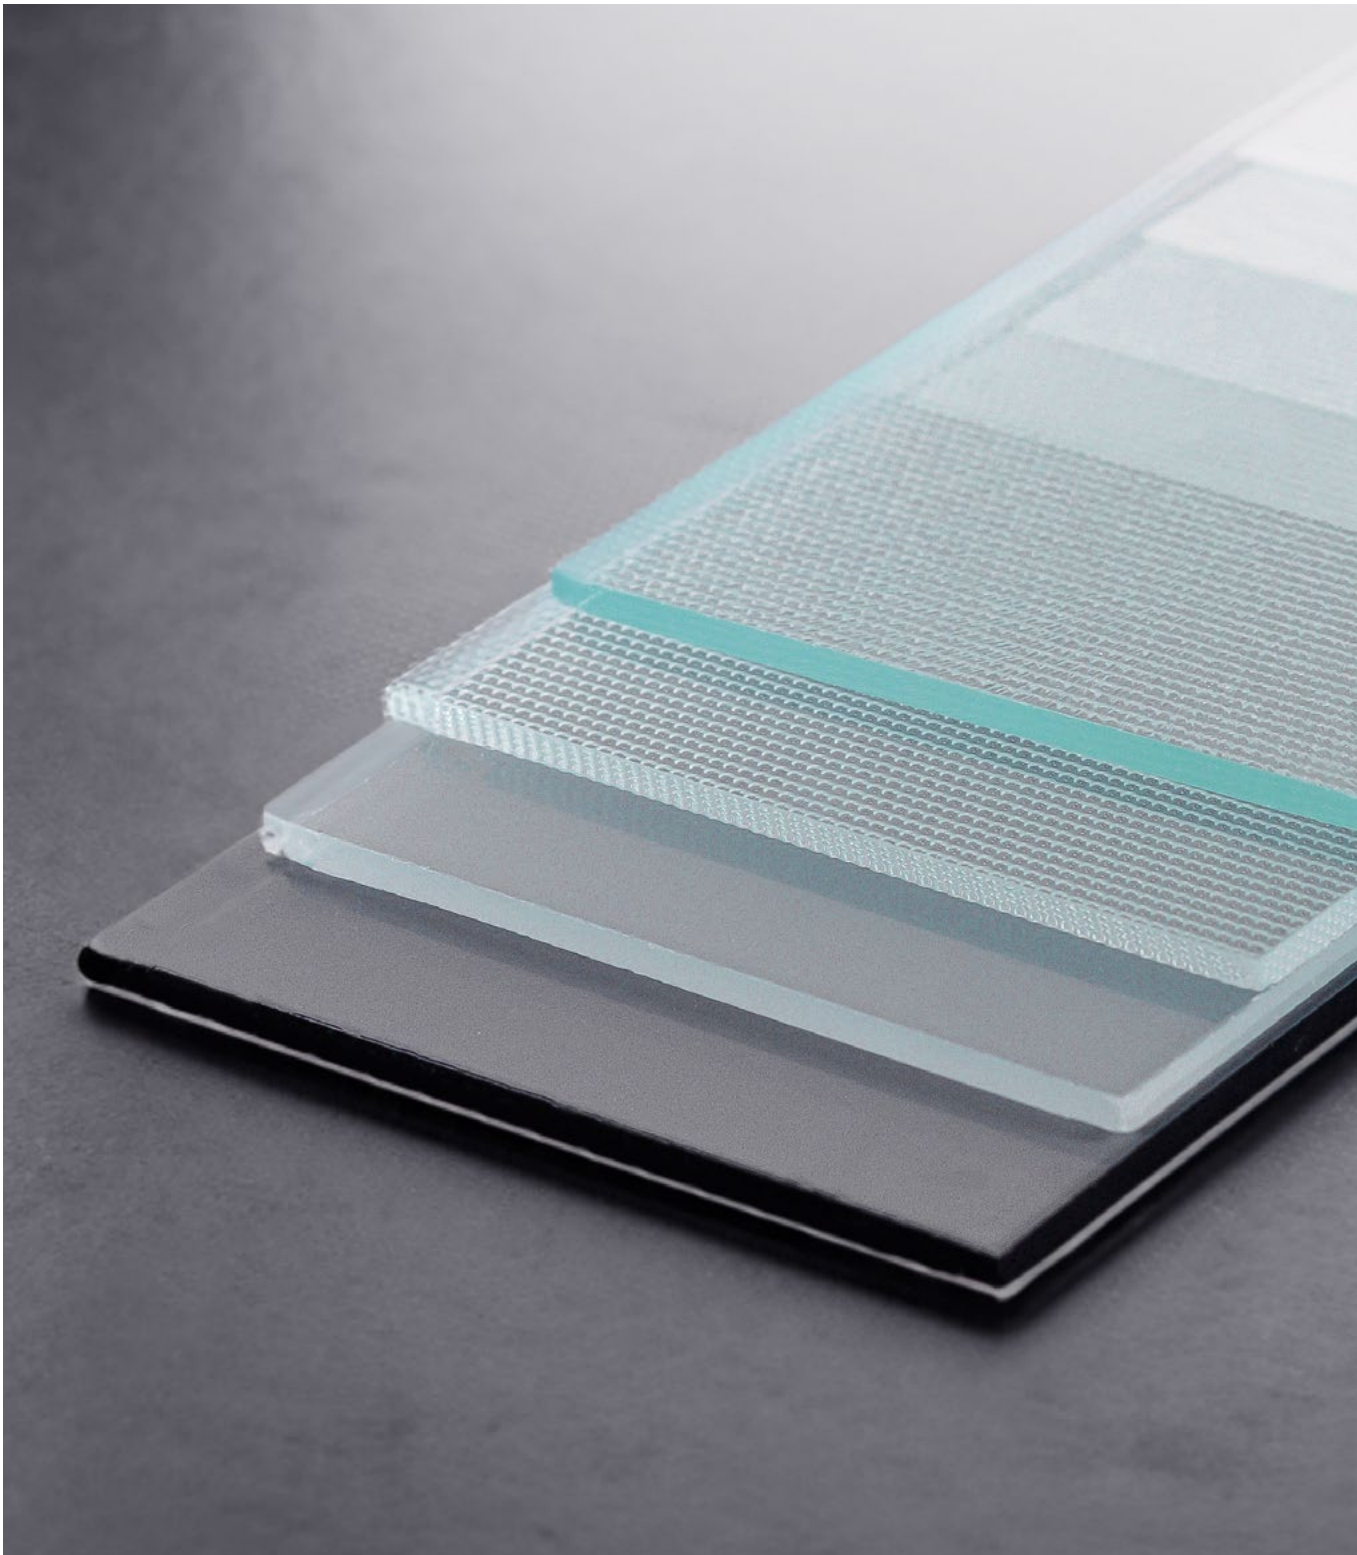

Partially sandblasted

Stadip 33.1 PVB Mat

Kura Hnědý

Silvit Hnědý

Waterdrop