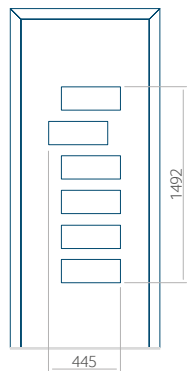

ALU: 570x1650

WOOD: 570x1650

Maximální rozměr panelu

PVC: 900x2150

ALU: 1100x2300

WOOD: 840x2240

Panel 48

Provedení bez aplikace INOX

Provedení s aplikací INOX

Minimální rozměr panelu

PVC: 640x1650

ALU: 640x1650

WOOD: 640x1650

Maximální rozměr panelu

PVC: 900x2150

ALU: 1100x2300

WOOD: 840x2240

Panel 49

Provedení bez aplikace INOX

Provedení s aplikací INOX

Minimální rozměr panelu

PVC: 590x1650

ALU: 590x1650

WOOD: 590x1650