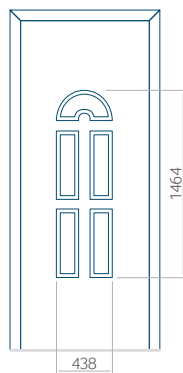

WOOD: 660x1650

Maximální rozměr panelu

PVC: 900x2150

ALU: 1100x2300

WOOD: 840x2240

Panel 21

Provedení bez aplikace INOX

Provedení s aplikací INOX