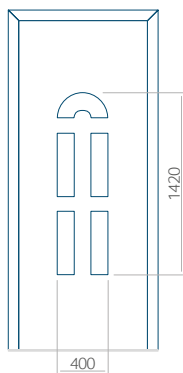

WOOD: 660x1650

Maximální rozměr panelu

PVC: 900x2150

ALU: 1100x2300

WOOD: 840x2240

Panel 21

Provedení bez aplikace INOX

Provedení s aplikací INOX