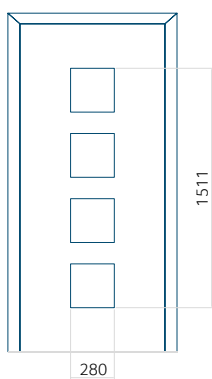

Provedení bez aplikace INOX