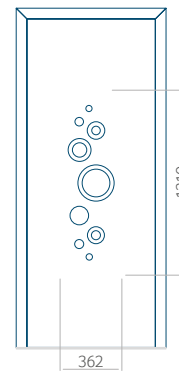

Provedení s aplikací INOX