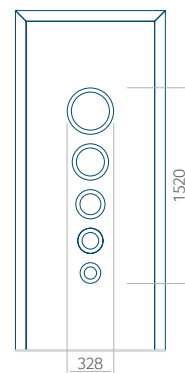

ALU: 1100x2300

WOOD: 840x2240

Panel 78

Provedení bez aplikace INOX

Provedení s aplikací INOX

Minimální rozměr panelu

PVC: 570x1650

ALU: 570x1650