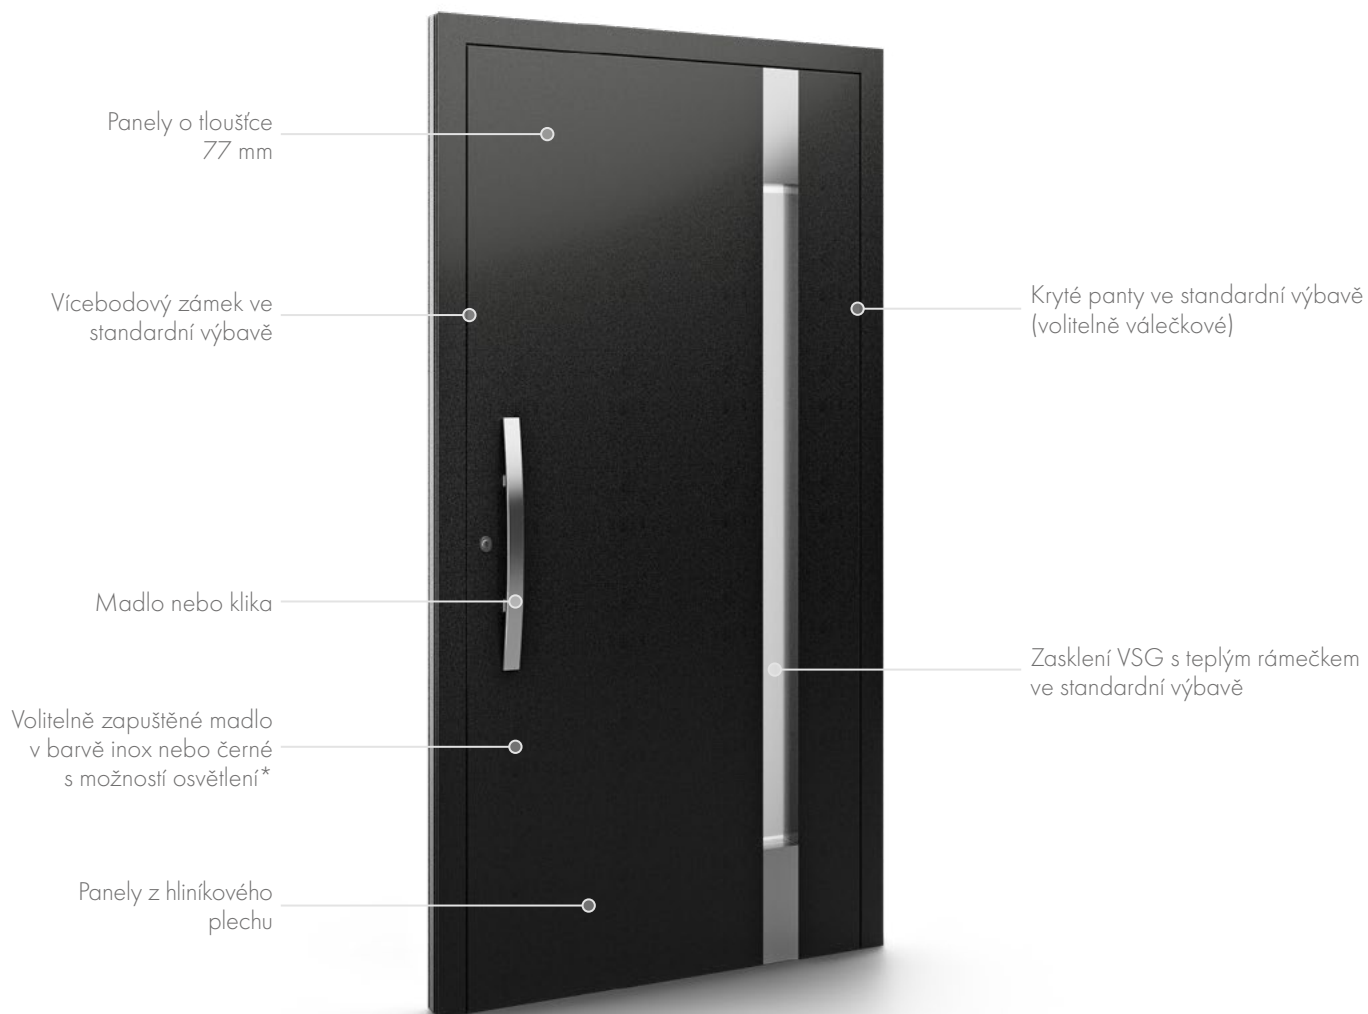

Panely **Despiro**

Mimořádně odolné a elegantní návrhy. Dodávají prestiž novostavbám i renovovaným budovám. Technologicky vyspělá výplň zajišťuje vyšší výkon a umožňuje použití dveří v projektech spolufinancovaných z fondů životního prostředí.