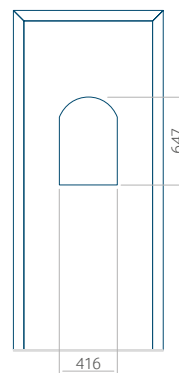

Provedení bez aplikace INOX