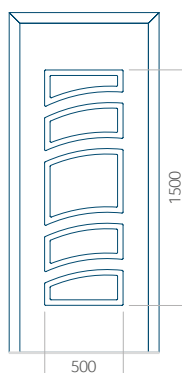

WOOD: 840x2240

Panel 83

Provedení bez aplikace INOX

Provedení s aplikací INOX

Minimální rozměr panelu

PVC: 590x1650

ALU: 590x1650

WOOD: 590x1650