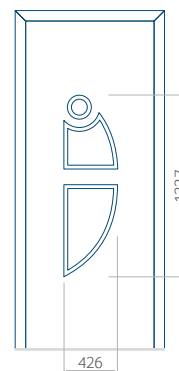

Provedení s aplikací INOX

Minimální rozměr panelu

PVC: 570x1650

ALU: 570x1650

WOOD: 570x1650

Maximální rozměr panelu

PVC: 900x2150

ALU: 1100x2300

WOOD: 840x2240