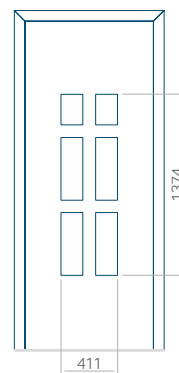

Provedení bez aplikace INOX