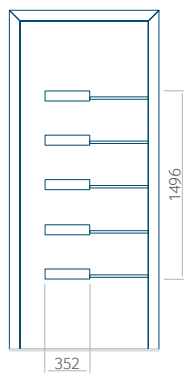

WOOD: 570x1650

Maximální rozměr panelu

PVC: 900x2150

ALU: 1100x2300

WOOD: 840x2240

Panel 45

Provedení bez aplikace INOX

Provedení s aplikací INOX