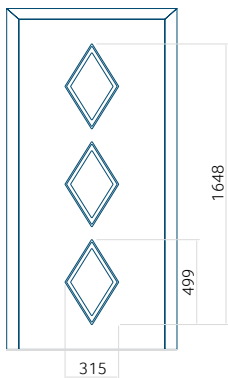

Technický výkres

- Přední sklo: VSG 33.1 thermofoat
- Středové zasklení: pískovaný float
- Zadní zasklení: thermofoat s teplým černým rámečkem
- Frame milled around the glazing

Minimální rozměr panelu

ALU: 600x2000

Maximální rozměr panelu

ALU: 1400x2600