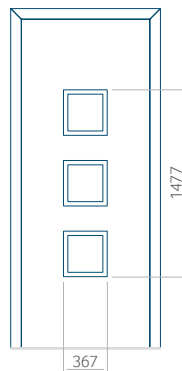

Provedení s aplikací INOX

Minimální rozměr panelu

PVC: 570x1650

ALU: 570x1650

WOOD: 570x1650

Maximální rozměr panelu

PVC: 900x2150

ALU: 1100x2300

WOOD: 840x2240