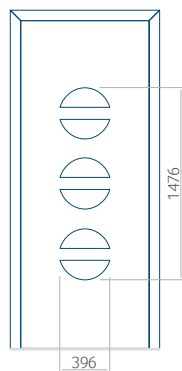

ALU: 1100x2300

WOOD: 840x2240

Panel 12

Provedení bez aplikace INOX

Provedení s aplikací INOX

Minimální rozměr panelu

PVC: 570x1650

ALU: 570x1650

WOOD: 570x1650

Maximální rozměr panelu

PVC: 900x2150

ALU: 1100x2300

WOOD: 840x2240

Panel 13

Provedení bez aplikace INOX

Provedení s aplikací INOX