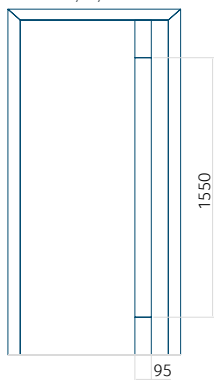

Technický výkres

- Přední sklo: VSG 33.1 thermofloat
- Středové zasklení: pískovaný float s průhlednými proužky
- Zadní zasklení: thermofloat s teplým černým rámečkem
- Zapuštěná aplikace INOX

Minimální rozměr panelu

ALU: 650x1900

Maximální rozměr panelu

ALU: 1400x2600