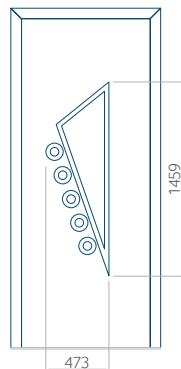

WOOD: 840x2240

Panel 17

Provedení bez aplikace INOX

Provedení s aplikací INOX

Minimální rozměr panelu

PVC: 570x1650

ALU: 570x1650

WOOD: 570x1650