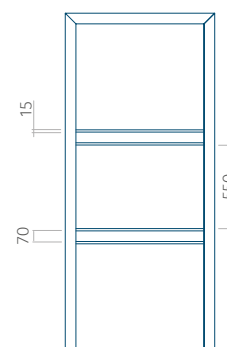

Maximální rozměr panelu

PVC: 900x2150

ALU: 1100x2300

WOOD: 840x2240

Panel 108

Provedení bez aplikace INOX

Provedení s aplikací INOX

Minimální rozměr panelu