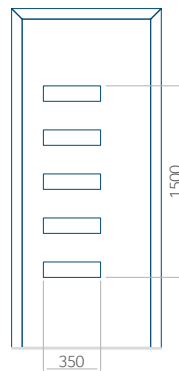

Provedení bez aplikace INOX