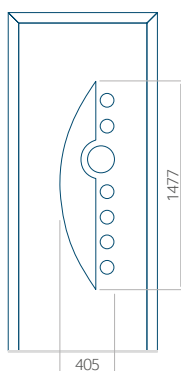

Provedení bez aplikace INOX