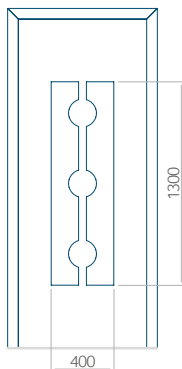

WOOD: 570x1650

Maximální rozměr panelu

PVC: 900x2150

ALU: 1100x2300

WOOD: 840x2240

Panel 103

Provedení bez aplikace INOX

Provedení s aplikací INOX