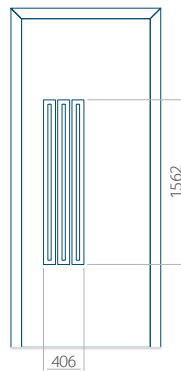

PVC: 900x2150

ALU: 1100x2300

WOOD: 840x2240

Panel 39

Provedení bez aplikace INOX

Provedení s aplikací INOX

Minimální rozměr panelu

PVC: 600x1650

ALU: 600x1650

WOOD: 600x1650

Maximální rozměr panelu

PVC: 900x2150

ALU: 1100x2300

WOOD: 840x2240

Panel 40

Provedení bez aplikace INOX