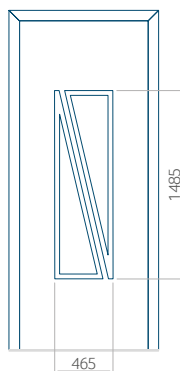

Provedení s aplikací INOX

Minimální rozměr panelu

PVC: 570x1650

ALU: 570x1650

WOOD: 570x1650

Maximální rozměr panelu

PVC: 900x2150

ALU: 1100x2300

WOOD: 840x2240