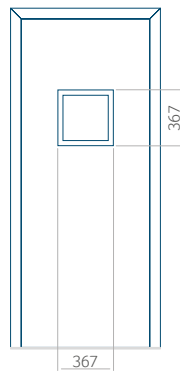

WOOD: 570x1650

Maximální rozměr panelu

PVC: 900x2150

ALU: 1100x2300

WOOD: 840x2240

Panel 37

Provedení bez aplikace INOX

Provedení s aplikací INOX