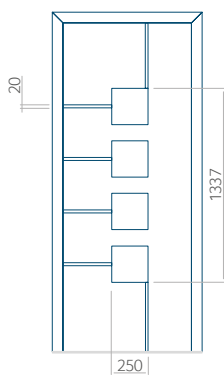

Provedení bez aplikace INOX

Minimální rozměr panelu

PVC: 500x1650

ALU: 500x1650

WOOD: 500x1650

Maximální rozměr panelu

PVC: 900x2150

ALU: 1100x2300

WOOD: 840x2240