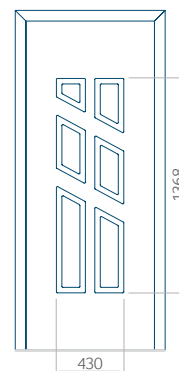

Provedení s aplikací INOX

Minimální rozměr panelu

PVC: 570x1650

ALU: 570x1650

WOOD: 570x1650

Maximální rozměr panelu

PVC: 900x2150

ALU: 1100x2300

WOOD: 840x2240