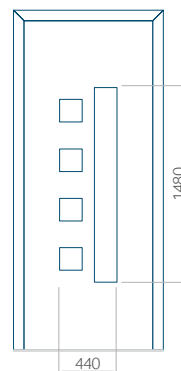

Provedení bez aplikace INOX