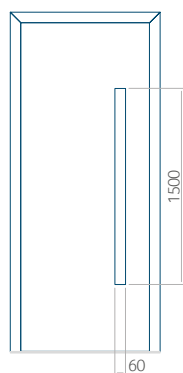

ALU: 1100x2300

WOOD: 840x2240

Panel 28

Provedení bez aplikace INOX

Provedení s aplikací INOX

Minimální rozměr panelu

PVC: 410x1650

ALU: 410x1650

WOOD: 410x1650

Maximální rozměr panelu

PVC: 900x2150

ALU: 1100x2300

WOOD: 840x2240

Panel 29

Provedení bez aplikace INOX

Provedení s aplikací INOX