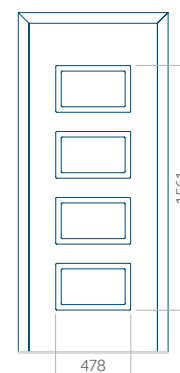

Maximální rozměr panelu

PVC: 900x2150

ALU: 1100x2300

WOOD: 840x2240

Panel 92

Provedení bez aplikace INOX

Provedení s aplikací INOX

Minimální rozměr panelu