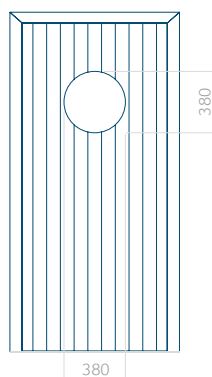

ALU: 1100x2300

WOOD: 840x2240

Panel 140

Provedení bez aplikace INOX

Provedení s aplikací INOX

Minimální rozměr panelu

PVC: 570 x 1650

ALU: 570 x 1650