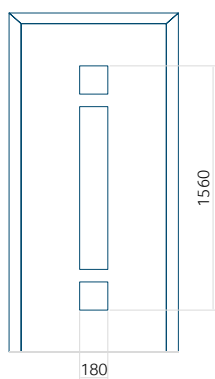

PVC: 900x2150

ALU: 1100x2300

WOOD: 840x2240

Panel 121

Provedení bez aplikace INOX

Provedení s aplikací INOX

Minimální rozměr panelu

PVC: 370x1812