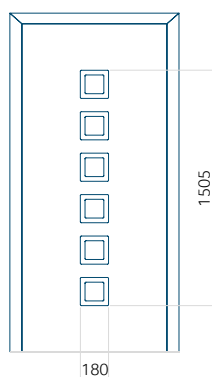

PVC: 900x2150

ALU: 1100x2300

WOOD: 840x2240

Panel 129

Provedení bez aplikace INOX

Provedení s aplikací INOX

Minimální rozměr panelu

PVC: 370x1650