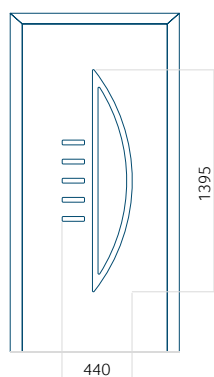

Provedení s aplikací INOX

Minimální rozměr panelu

PVC: 600x1650

ALU: 600x1650

WOOD: 600x1650

Maximální rozměr panelu

PVC: 900x2150

ALU: 1100x2300

WOOD: 840x2240