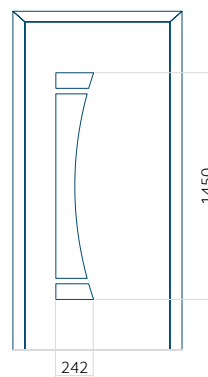

Provedení bez aplikace INOX