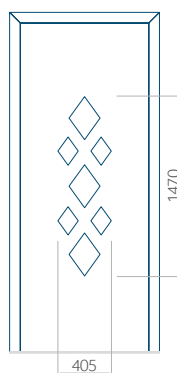

Provedení bez aplikace INOX