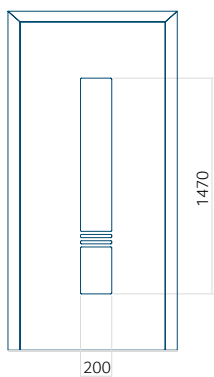

Provedení bez aplikace INOX