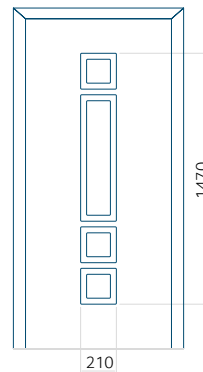

Technický výkres

- Přední sklo: VSG 33.1 thermofoat
- Středové zasklení: pískovaný float
- Zadní zasklení: thermofoat s teplým černým rámečkem
- Zapuštěná aplikace INOX

Minimální rozměr panelu

ALU: 550x1900

Maximální rozměr panelu

ALU: 1400x2600