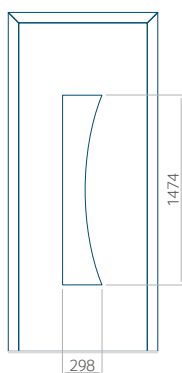

PVC: 900x2150

ALU: 1100x2300

WOOD: 840x2240

Panel 23

Provedení bez aplikace INOX

Provedení s aplikací INOX

Minimální rozměr panelu

PVC: 570x1650

ALU: 570x1650

WOOD: 570x1650

Maximální rozměr panelu

PVC: 900x2150

ALU: 1100x2300

WOOD: 840x2240

Panel 24

Provedení bez aplikace INOX