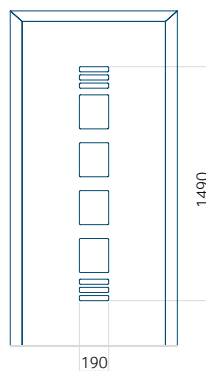

ALU: 615x1650

WOOD: 615x1650

Maximální rozměr panelu

PVC: 900x2150

ALU: 1100x2300

WOOD: 840x2240

Panel 114

Provedení bez aplikace INOX