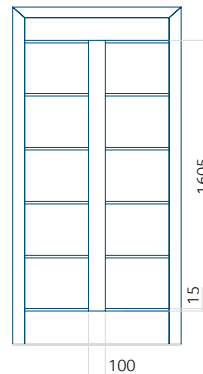

Technický výkres