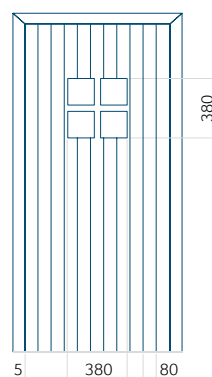

Provedení bez aplikace INOX