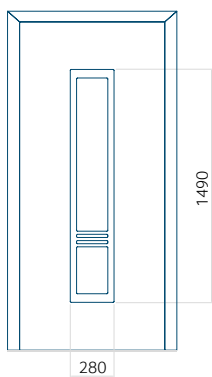

Provedení s aplikací INOX

Minimální rozměr panelu

PVC: 370x1650

ALU: 370x1650

WOOD: 370x1650

Maximální rozměr panelu

PVC: 900x2150

ALU: 1100x2300

WOOD: 840x2240