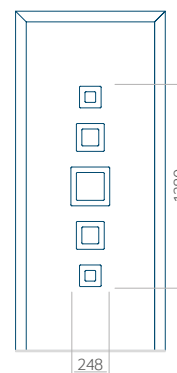

Provedení s aplikací INOX