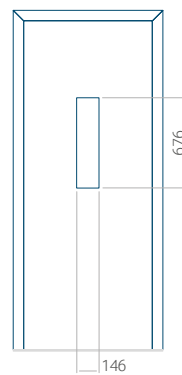

Maximální rozměr panelu

PVC: 900x2150

ALU: 1100x2300

WOOD: 840x2240

Panel 10

Provedení bez aplikace INOX

Provedení s aplikací INOX

Minimální rozměr panelu

WOOD: 840x2240

Panel 25

Provedení bez aplikace INOX

Provedení s aplikací INOX

Minimální rozměr panelu

PVC: 380x1650

ALU: 380x1650

WOOD: 380x1650

Maximální rozměr panelu

PVC: 900x2150

ALU: 1100x2300

WOOD: 840x2240

Panel 26

Provedení bez aplikace INOX

Provedení s aplikací INOX

Minimální rozměr panelu