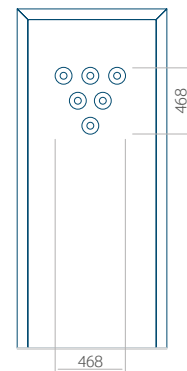

Maximální rozměr panelu

PVC: 900x2150

ALU: 1100x2300

WOOD: 840x2240

Panel 76

Provedení bez aplikace INOX

Provedení s aplikací INOX

Minimální rozměr panelu