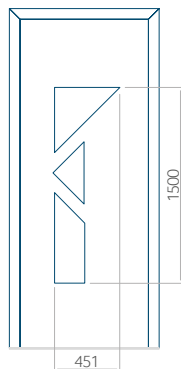

WOOD: 620x1650

Maximální rozměr panelu

PVC: 900x2150

ALU: 1100x2300

WOOD: 840x2240

Panel 53

Provedení bez aplikace INOX

Provedení s aplikací INOX