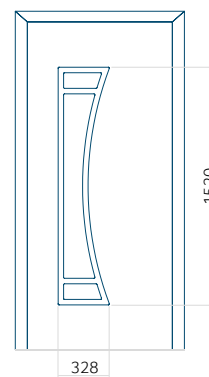

Provedení s aplikací INOX