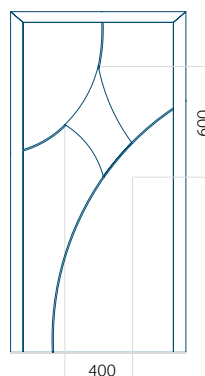

Technický výkres