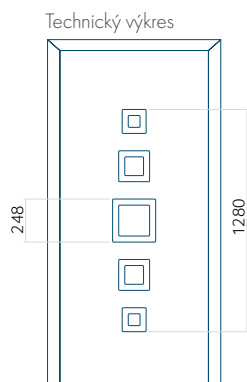

Panel DP29

- Přední sklo: VSG 33.1 thermofloat
- Středové zasklení: pískovaný float
- Zadní zasklení: thermofloat s teplým černým rámečkem
- Zapuštěná aplikace INOX

Minimální rozměr panelu	Maximální rozměr panelu
ALU: 550x1900	ALU: 1400x2600