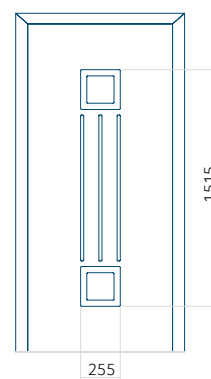

Maximální rozměr panelu

PVC: 900x2150

ALU: 1100x2300

WOOD: 840x2240

Panel 132

Provedení bez aplikace INOX

Provedení s aplikací INOX

Minimální rozměr panelu