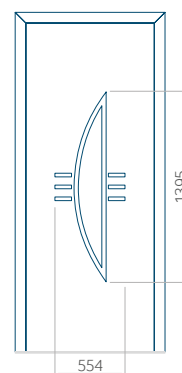

Provedení s aplikací INOX