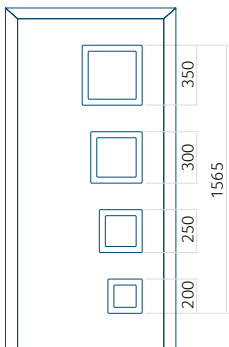

Technický výkres

- Přední sklo: VSG 33.1 thermofoat
- Středové zasklení: pískovaný float
- Zadní zasklení: thermofoat s teplým černým rámečkem
- Zapuštěná aplikace INOX

Minimální rozměr panelu

ALU: 801x1900

Maximální rozměr panelu

ALU: 1400x2600