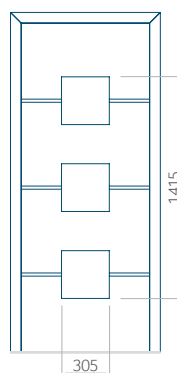

Provedení bez aplikace INOX