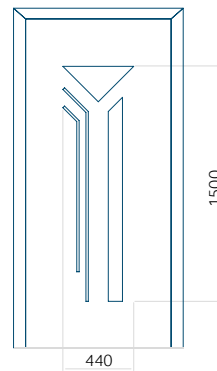

Provedení bez aplikace INOX