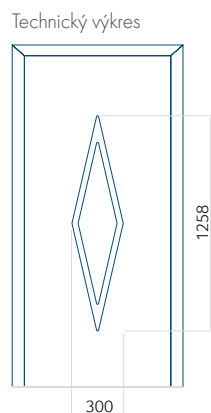

Panel DP30

- Přední sklo: VSG 33.1 thermofloat
- Středové zasklení: pískovaný float
- Zadní zasklení: thermofloat s teplým černým rámečkem
- Zapuštěná aplikace INOX

Minimální rozměr panelu	Maximální rozměr panelu
ALU: 550x1900	ALU: 1400x2600