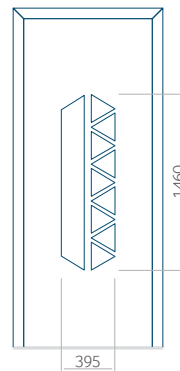

Provedení bez aplikace INOX