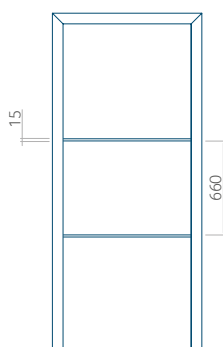

WOOD: 840x2240

Panel 107

Provedení bez aplikace INOX

Provedení s aplikací INOX

Minimální rozměr panelu

PVC: 300x1650

ALU: 300x1650

WOOD: 300x1650