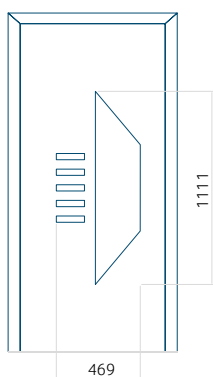

Provedení bez aplikace INOX