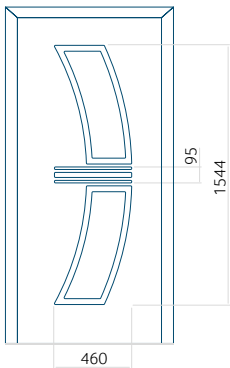

Minimální rozměr panelu

ALU: 500x2000

Maximální rozměr panelu

ALU: 1400x2600

Panel DP15

Technický výkres

- Přední sklo: VSG 33.1 thermofoat
- Středové zasklení: pískovaný float
- Zadní zasklení: thermofoat s teplým černým rámečkem
- Zapuštěná aplikace INOX