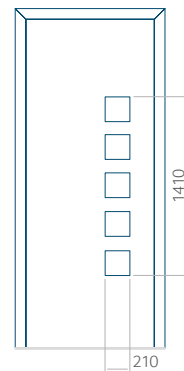

Maximální rozměr panelu

PVC: 900x2150

ALU: 1100x2300

WOOD: 840x2240

Panel 50

Provedení bez aplikace INOX

Provedení s aplikací INOX

Minimální rozměr panelu