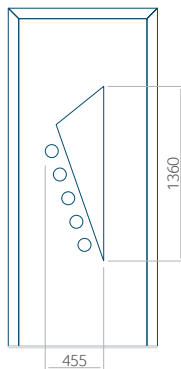

Provedení bez aplikace INOX