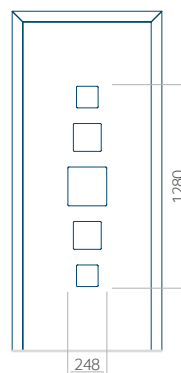

ALU: 570x1650

WOOD: 570x1650

Maximální rozměr panelu

PVC: 900x2150

ALU: 1100x2300

WOOD: 840x2240

Panel 106

Provedení bez aplikace INOX