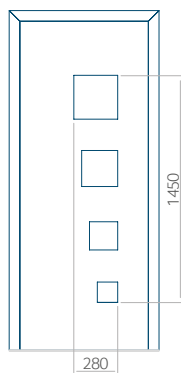

Provedení bez aplikace INOX