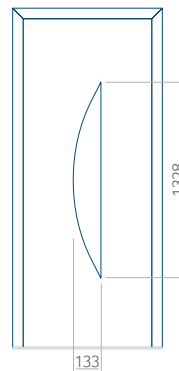

ALU: 600x1650

WOOD: 600x1650

Maximální rozměr panelu

PVC: 900x2150

ALU: 1100x2300

WOOD: 840x2240

Panel 40

Provedení bez aplikace INOX