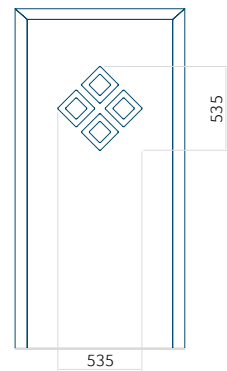

Provedení s aplikací INOX

Minimální rozměr panelu

PVC: 630x1650

ALU: 630x1650

WOOD: 630x1650

Maximální rozměr panelu

PVC: 900x2150

ALU: 1100x2300

WOOD: 840x2240