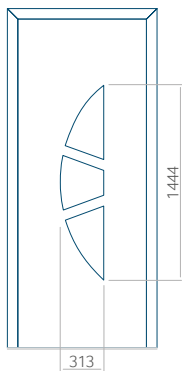

Provedení bez aplikace INOX