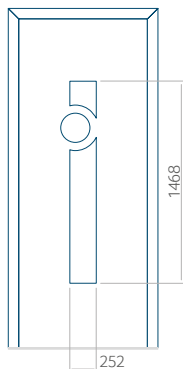

Provedení bez aplikace INOX