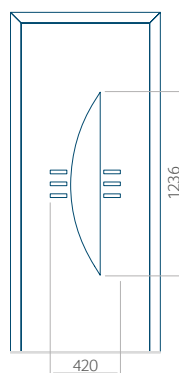

ALU: 570x1650

WOOD: 570x1650

Maximální rozměr panelu

PVC: 900x2150

ALU: 1100x2300

WOOD: 840x2240

Panel 48

Provedení bez aplikace INOX