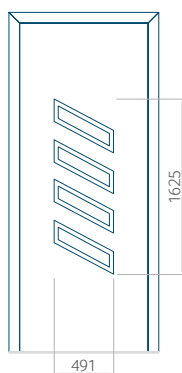

Provedení s aplikací INOX

Minimální rozměr panelu

PVC: 580x1750

ALU: 580x1750

WOOD: 580x1750

Maximální rozměr panelu

PVC: 900x2150

ALU: 1100x2300

WOOD: 840x2240