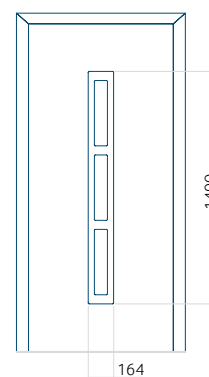

Provedení s aplikací INOX