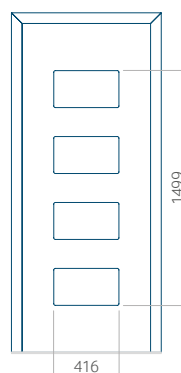

Maximální rozměr panelu

PVC: 900x2150

ALU: 1100x2300

WOOD: 840x2240

Panel 92

Provedení bez aplikace INOX

Provedení s aplikací INOX

Minimální rozměr panelu