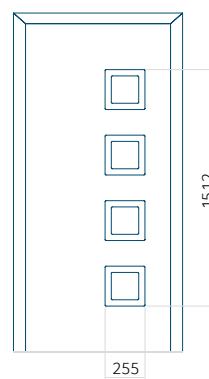

Provedení s aplikací INOX