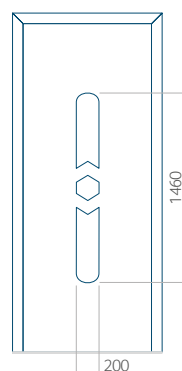

Provedení bez aplikace INOX