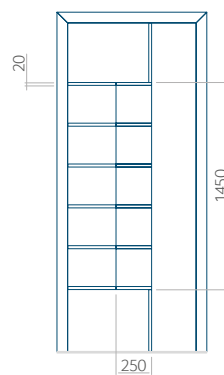

Provedení bez aplikace INOX

Minimální rozměr panelu

PVC: 500x1650

ALU: 500x1650

WOOD: 500x1650

Maximální rozměr panelu

PVC: 900x2150

ALU: 1100x2300

WOOD: 840x2240