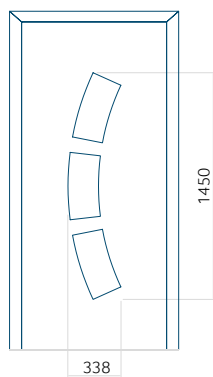

WOOD: 560x1650

Maximální rozměr panelu

PVC: 900x2150

ALU: 1100x2300

WOOD: 840x2240

Panel 119

Provedení bez aplikace INOX

Provedení s aplikací INOX