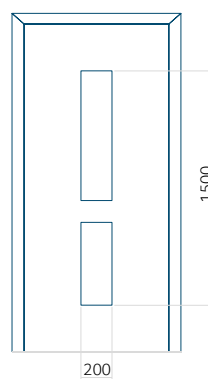

Provedení bez aplikace INOX