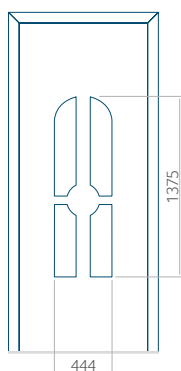

Provedení bez aplikace INOX