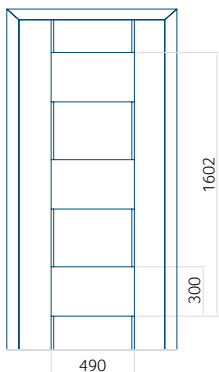

Technický výkres

- Přední sklo: VSG 33.1 thermofloat
- Středové zasklení: pískovaný float
- Zadní zasklení: thermofloat s teplým černým rámečkem
- Zapuštěná aplikace INOX

Minimální rozměr panelu

ALU: 720x2000

Maximální rozměr panelu

ALU: 1400x2600