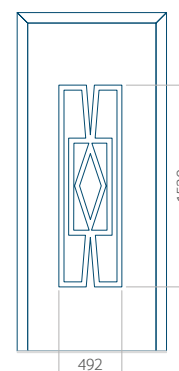

ALU: 1100x2300

WOOD: 840x2240

Panel 04

Provedení bez aplikace INOX

Provedení s aplikací INOX

Minimální rozměr panelu

PVC: 590x1650

ALU: 590x1650

WOOD: 590x1650

Maximální rozměr panelu

PVC: 900x2150

ALU: 1100x2300

WOOD: 840x2240

Panel 05

Provedení bez aplikace INOX

Provedení s aplikací INOX