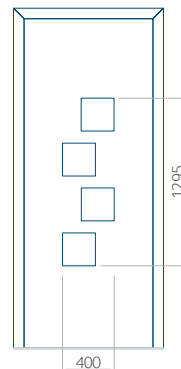

Maximální rozměr panelu

PVC: 900x2150

ALU: 1100x2300

WOOD: 840x2240

Panel 18

Provedení bez aplikace INOX

Provedení s aplikací INOX

Minimální rozměr panelu