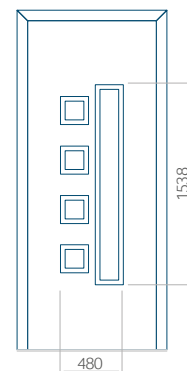

Provedení s aplikací INOX