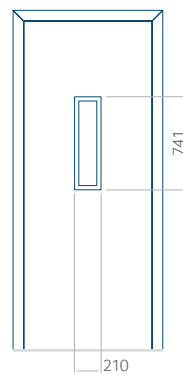

Maximální rozměr panelu

PVC: 900x2150

ALU: 1100x2300

WOOD: 840x2240

Panel 26

Provedení bez aplikace INOX

Provedení s aplikací INOX

Minimální rozměr panelu