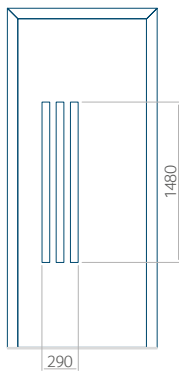

PVC: 900x2150

ALU: 1100x2300

WOOD: 840x2240

Panel 39

Provedení bez aplikace INOX

Provedení s aplikací INOX

Minimální rozměr panelu

PVC: 600x1650