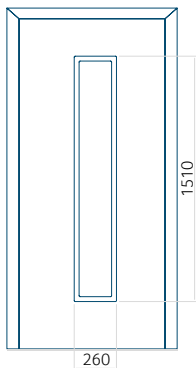

Technický výkres

- Přední sklo: VSG 33.1 thermofloat
- Středové zasklení: pískovaný float s průhlednými proužky
- Zadní zasklení: thermofloat s teplým černým rámečkem
- Zapuštěná aplikace INOX

Minimální rozměr panelu

ALU: 500x1900

Maximální rozměr panelu

ALU: 1400x2600