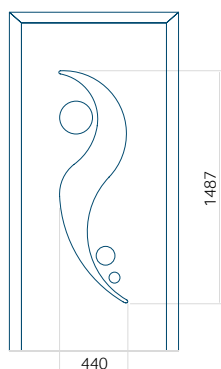

Provedení bez aplikace INOX

Minimální rozměr panelu