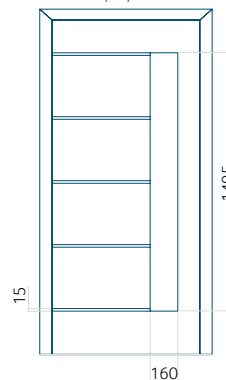

Technický výkres