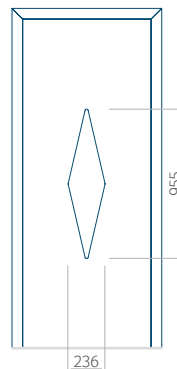

Panel 104

Provedení bez aplikace INOX

Provedení s aplikací INOX

Minimální rozměr panelu

PVC: 390x1650

ALU: 390x1650

WOOD: 390x1650

Maximální rozměr panelu