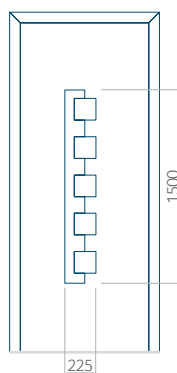

Provedení bez aplikace INOX