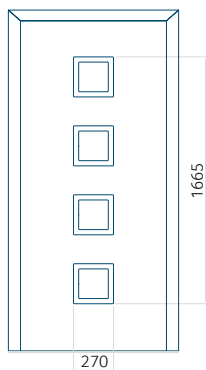

Technický výkres

- Přední sklo: VSG 33.1 thermofoat
- Středové zasklení: pískovaný float
- Zadní zasklení: thermofoat s teplým černým rámečkem
- Zapuštěná aplikace INOX

Minimální rozměr panelu

ALU: 500x2000

Maximální rozměr panelu

ALU: 1400x2600