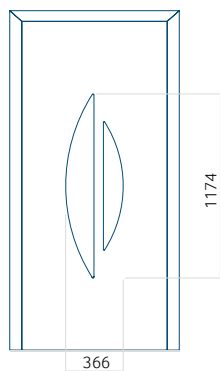

WOOD: 610x1650

Maximální rozměr panelu

PVC: 900x2150

ALU: 1100x2300

WOOD: 840x2240

Panel 87

Provedení bez aplikace INOX

Provedení s aplikací INOX