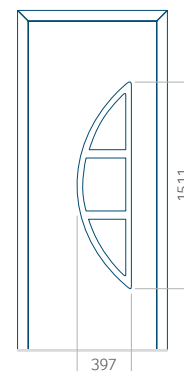

Provedení s aplikací INOX