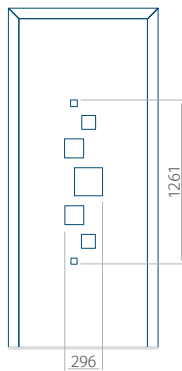

PVC: 900x2150

ALU: 1100x2300

WOOD: 840x2240

Panel 31

Provedení bez aplikace INOX

Provedení s aplikací INOX

Minimální rozměr panelu

PVC: 570x1650