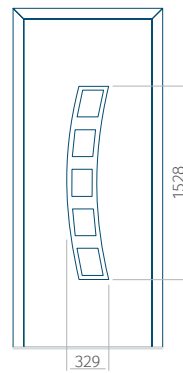

Maximální rozměr panelu

PVC: 900x2150

ALU: 1100x2300

WOOD: 840x2240

Panel 42

Provedení bez aplikace INOX

Provedení s aplikací INOX

Minimální rozměr panelu