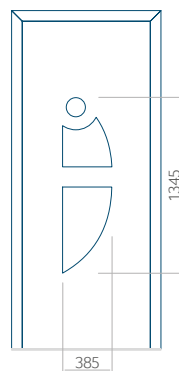

ALU: 570x1650

WOOD: 570x1650

Maximální rozměr panelu

PVC: 900x2150

ALU: 1100x2300

WOOD: 840x2240

Panel 08

Provedení bez aplikace INOX