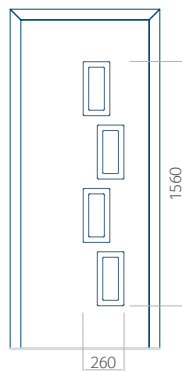

WOOD: 570x1650

Maximální rozměr panelu

PVC: 900x2150

ALU: 1100x2300

WOOD: 840x2240

Panel 79

Provedení bez aplikace INOX

Provedení s aplikací INOX