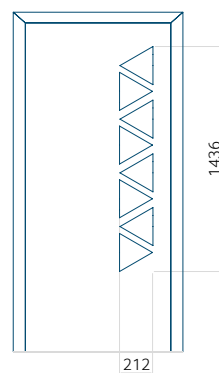

Provedení bez aplikace INOX