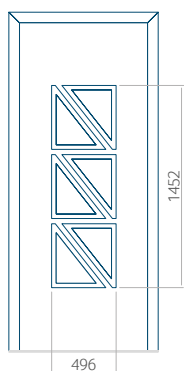

WOOD: 590x1650

Maximální rozměr panelu

PVC: 900x2150

ALU: 1100x2300

WOOD: 840x2240

Panel 05

Provedení bez aplikace INOX

Provedení s aplikací INOX