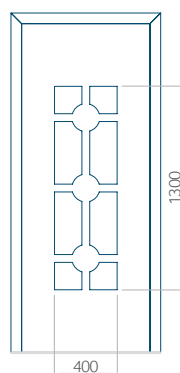

Provedení bez aplikace INOX