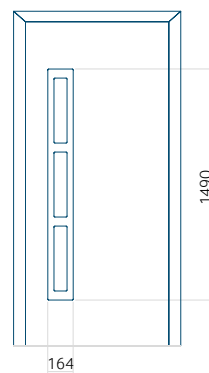

ALU: 1100x2300

WOOD: 840x2240

Panel 118

Provedení bez aplikace INOX

Provedení s aplikací INOX

Minimální rozměr panelu

PVC: 560x1650

ALU: 560x1650