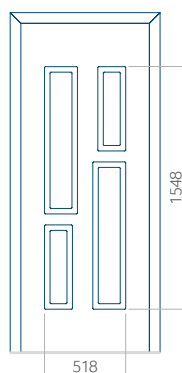

WOOD: 840x2240

Panel 91

Provedení bez aplikace INOX

Provedení s aplikací INOX

Minimální rozměr panelu

PVC: 610x1650

ALU: 610x1650

WOOD: 610x1650