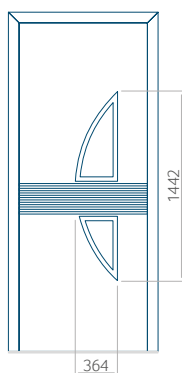

Provedení bez aplikace INOX