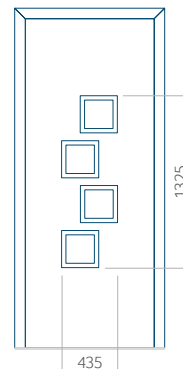

Maximální rozměr panelu

PVC: 900x2150

ALU: 1100x2300

WOOD: 840x2240

Panel 18

Provedení bez aplikace INOX

Provedení s aplikací INOX

Minimální rozměr panelu