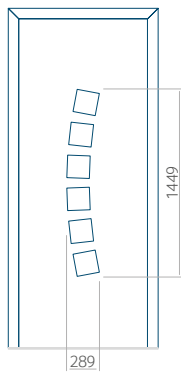

Provedení bez aplikace INOX