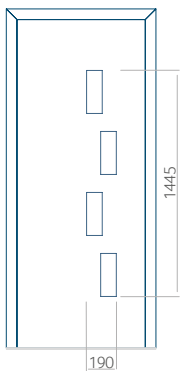

WOOD: 570x1650

Maximální rozměr panelu

PVC: 900x2150

ALU: 1100x2300

WOOD: 840x2240

Panel 79

Provedení bez aplikace INOX

Provedení s aplikací INOX