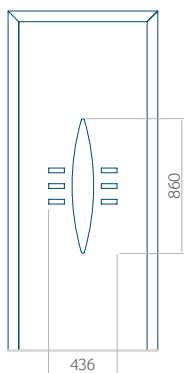

PVC: 900x2150

ALU: 1100x2300

WOOD: 840x2240

Panel 97

Provedení bez aplikace INOX

Provedení s aplikací INOX

Minimální rozměr panelu

PVC: 650x1650