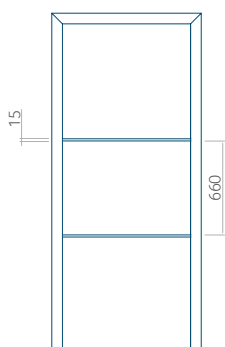

Provedení bez aplikace INOX