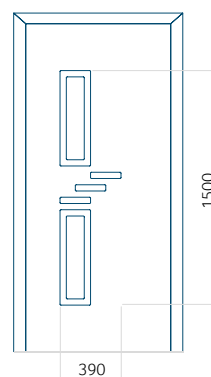

ALU: 1100x2300

WOOD: 840x2240

Panel 126

Provedení bez aplikace INOX

Provedení s aplikací INOX

Minimální rozměr panelu

PVC: 600x1650

ALU: 600x1650