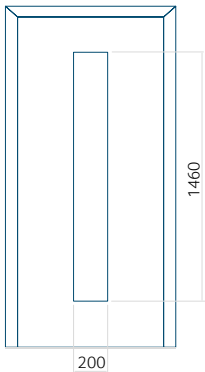

Technický výkres

- Přední sklo: VSG 33.1 thermofoat
- Středové zasklení: pískovaný float s průhlednými proužky
- Zadní zasklení: thermofoat s teplým černým rámečkem

Minimální rozměr panelu

ALU: 500x1900

Maximální rozměr panelu

ALU: 1400x2600