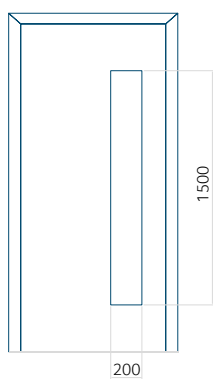

Provedení bez aplikace INOX