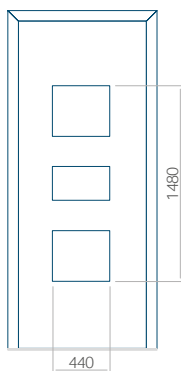

WOOD: 590x1650

Maximální rozměr panelu

PVC: 900x2150

ALU: 1100x2300

WOOD: 840x2240

Panel 05

Provedení bez aplikace INOX

Provedení s aplikací INOX

PVC: 900x2150

ALU: 1100x2300

WOOD: 840x2240

Panel 07

Provedení bez aplikace INOX

Provedení s aplikací INOX

Minimální rozměr panelu

PVC: 570x1650