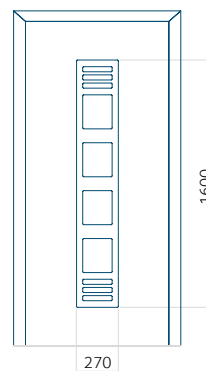

Provedení s aplikací INOX

Minimální rozměr panelu

PVC: 370x1650

ALU: 370x1650

WOOD: 370x1650

Maximální rozměr panelu

PVC: 900x2150

ALU: 1100x2300

WOOD: 840x2240