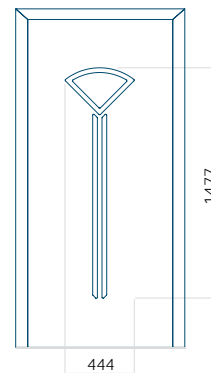

Maximální rozměr panelu

PVC: 900x2150

ALU: 1100x2300

WOOD: 840x2240

Panel 116

Provedení bez aplikace INOX

Provedení s aplikací INOX

Minimální rozměr panelu