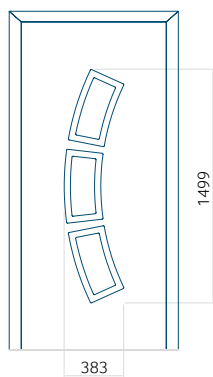

WOOD: 560x1650

Maximální rozměr panelu

PVC: 900x2150

ALU: 1100x2300

WOOD: 840x2240

Panel 119

Provedení bez aplikace INOX

Provedení s aplikací INOX