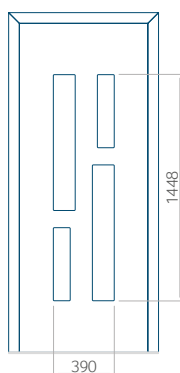

Provedení bez aplikace INOX