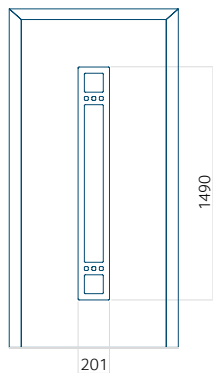

WOOD: 840x2240

Panel 115

Provedení bez aplikace INOX

Provedení s aplikací INOX

Minimální rozměr panelu

PVC: 370x1650

ALU: 370x1650

WOOD: 370x1650