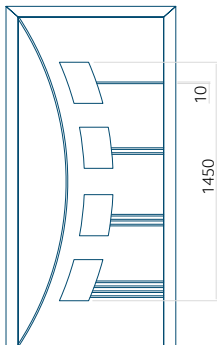

Technický výkres

- Přední sklo: VSG 33.1 thermofloat
- Středové zasklení: pískovaný float s průhlednými proužky
- Zadní zasklení: thermofloat s teplým černým rámečkem
- Frézování panelu

Minimální rozměr panelu

ALU: 750x2000

Maximální rozměr panelu

ALU: 1400x2600