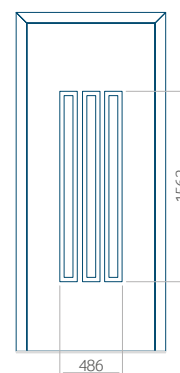

Provedení s aplikací INOX