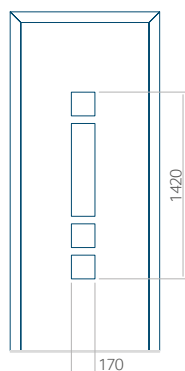

Provedení bez aplikace INOX