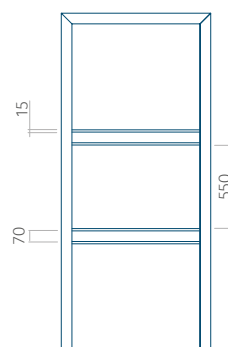

Maximální rozměr panelu

PVC: 900x2150

ALU: 1100x2300

WOOD: 840x2240

Panel 108

Provedení bez aplikace INOX

Provedení s aplikací INOX

Minimální rozměr panelu