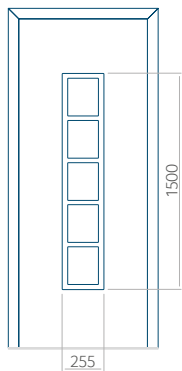

WOOD: 570x1650

Maximální rozměr panelu

PVC: 900x2150

ALU: 1100x2300

WOOD: 840x2240

Panel 69

Provedení bez aplikace INOX

Provedení s aplikací INOX