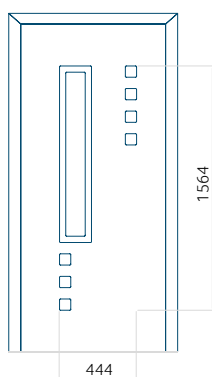

Provedení s aplikací INOX

Minimální rozměr panelu

PVC: 590x1650

ALU: 590x1650

WOOD: 590x1650

Maximální rozměr panelu

PVC: 900x2150

ALU: 1100x2300

WOOD: 840x2240