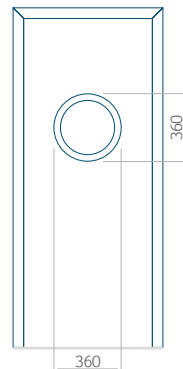

Maximální rozměr panelu

PVC: 900x2150

ALU: 1100x2300

WOOD: 840x2240

Panel 10

Provedení bez aplikace INOX

Provedení s aplikací INOX

Minimální rozměr panelu

PVC: 570x1650

ALU: 570x1650

WOOD: 570x1650

Maximální rozměr panelu

PVC: 900x2150

ALU: 1100x2300

WOOD: 840x2240

Panel 11