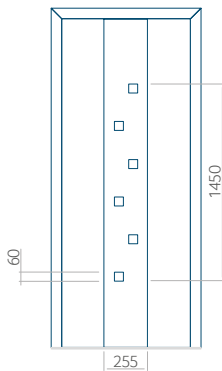

PVC: 900x2150

ALU: 1100x2300

WOOD: 840x2240

Panel 71

Provedení bez aplikace INOX

Provedení s aplikací INOX

Minimální rozměr panelu

PVC: 370x1650