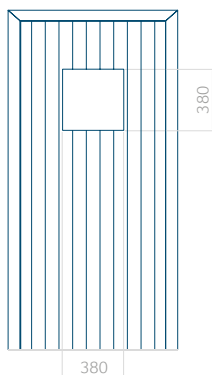

WOOD: –

Maximální rozměr panelu

PVC: 900 x 2150

ALU: 1100 x 2300

WOOD: –

Panel 141

Provedení bez aplikace INOX

Provedení s aplikací INOX