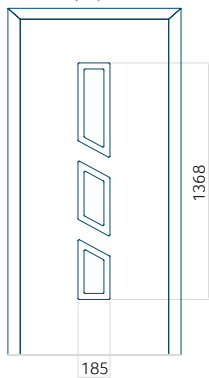

Technický výkres

- Přední sklo: VSG 33.1 thermofloat
- Středové zasklení: pískovaný float
- Zadní zasklení: thermofloat s teplým černým rámečkem
- Zapuštěná aplikace INOX

Minimální rozměr panelu

ALU: 550x1900

Maximální rozměr panelu

ALU: 1400x2600