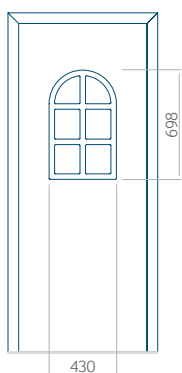

Provedení s aplikací INOX

Minimální rozměr panelu

PVC: 570x1650

ALU: 570x1650

WOOD: 570x1650

Maximální rozměr panelu

PVC: 900x2150

ALU: 1100x2300

WOOD: 840x2240