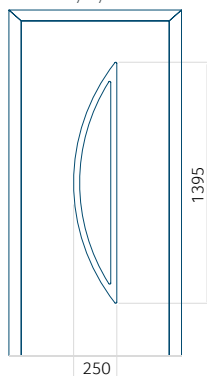

Technický výkres

- Přední sklo: VSG 33.1 thermofloat
- Středové zasklení: pískovaný float
- Zadní zasklení: thermofloat s teplým černým rámečkem
- Zapuštěná aplikace INOX

Minimální rozměr panelu

ALU: 600x1900

Maximální rozměr panelu

ALU: 1400x2600