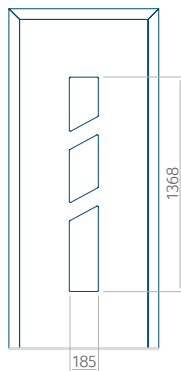

PVC: 900x2150

ALU: 1100x2300

WOOD: 840x2240

Panel 89

Provedení bez aplikace INOX

Provedení s aplikací INOX

Minimální rozměr panelu

PVC: 370x1650