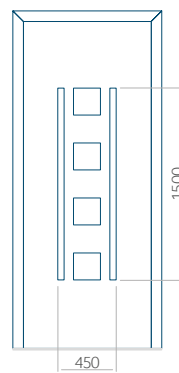

ALU: 570x1650

WOOD: 570x1650

Maximální rozměr panelu

PVC: 900x2150

ALU: 1100x2300

WOOD: 840x2240

Panel 16

Provedení bez aplikace INOX