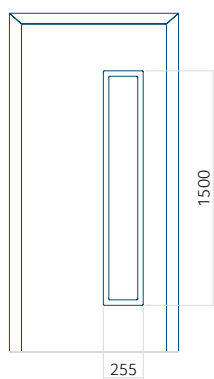

Provedení s aplikací INOX

Minimální rozměr panelu

PVC: 600x1650

ALU: 600x1650

WOOD: 600x1650

Maximální rozměr panelu

PVC: 900x2150

ALU: 1100x2300

WOOD: 840x2240