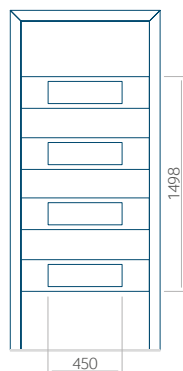

Provedení bez aplikace INOX