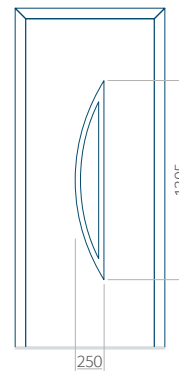

Provedení s aplikací INOX