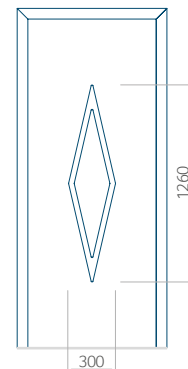

Panel 104

Provedení bez aplikace INOX

Provedení s aplikací INOX

Minimální rozměr panelu

PVC: 390x1650

ALU: 390x1650

WOOD: 390x1650

Maximální rozměr panelu