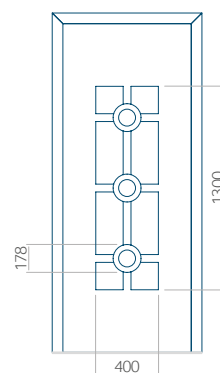

ALU: 1100x2300

WOOD: 840x2240

Panel 102

Provedení bez aplikace INOX

Provedení s aplikací INOX

Minimální rozměr panelu

PVC: 570x1650

ALU: 570x1650