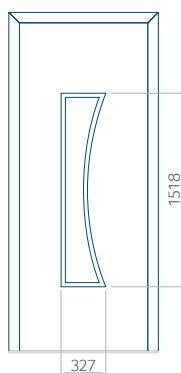

Maximální rozměr panelu

PVC: 900x2150

ALU: 1100x2300

WOOD: 840x2240

Panel 10

Provedení bez aplikace INOX

Provedení s aplikací INOX

Minimální rozměr panelu

PVC: 900x2150

ALU: 1100x2300

WOOD: 840x2240

Panel 23

Provedení bez aplikace INOX

Provedení s aplikací INOX

Minimální rozměr panelu

PVC: 570x1650

ALU: 570x1650

WOOD: 570x1650

Maximální rozměr panelu

PVC: 900x2150

ALU: 1100x2300

WOOD: 840x2240

Panel 24

Provedení bez aplikace INOX