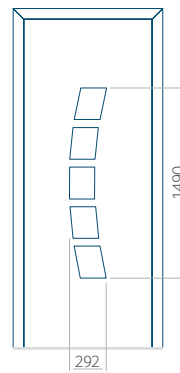

Maximální rozměr panelu

PVC: 900x2150

ALU: 1100x2300

WOOD: 840x2240

Panel 42

Provedení bez aplikace INOX

Provedení s aplikací INOX

Minimální rozměr panelu