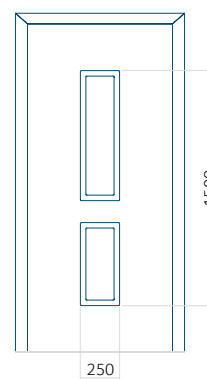

Provedení s aplikací INOX

Minimální rozměr panelu

PVC: 370x1650

ALU: 370x1650

WOOD: 370x1650

Maximální rozměr panelu

PVC: 900x2150

ALU: 1100x2300

WOOD: 840x2240