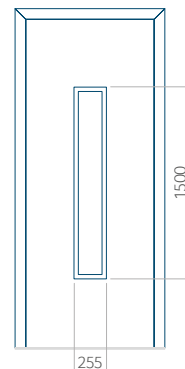

Provedení s aplikací INOX