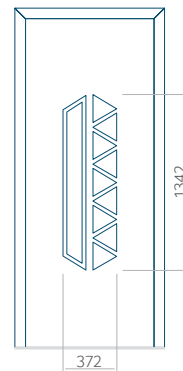

Provedení s aplikací INOX

Minimální rozměr panelu

PVC: 570x1650

ALU: 570x1650

WOOD: 570x1650

Maximální rozměr panelu

PVC: 900x2150

ALU: 1100x2300

WOOD: 840x2240