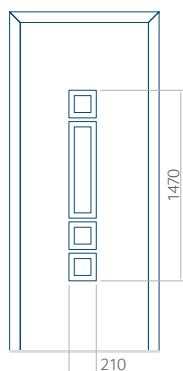

Waterdrop

Panel 01

Provedení bez aplikace INOX

Provedení s aplikací INOX

Minimální rozměr panelu

PVC: 370x1650

ALU: 370x1650

WOOD: 370x1650