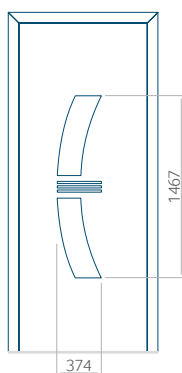

PVC: 900x2150

ALU: 1100x2300

WOOD: 840x2240

Panel 47

Provedení bez aplikace INOX

Provedení s aplikací INOX

Minimální rozměr panelu

PVC: 570x1650