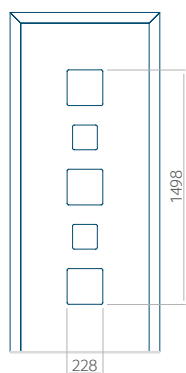

WOOD: 370x1650

Maximální rozměr panelu

PVC: 900x2150

ALU: 1100x2300

WOOD: 840x2240

Panel 95

Provedení bez aplikace INOX

Provedení s aplikací INOX