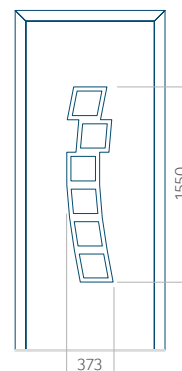

ALU: 1100x2300

WOOD: 840x2240

Panel 36

Provedení bez aplikace INOX

Provedení s aplikací INOX

Minimální rozměr panelu

PVC: 570x1650

ALU: 570x1650