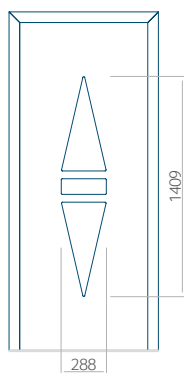

PVC: 900x2150

ALU: 1100x2300

WOOD: 840x2240

Panel 105

Provedení bez aplikace INOX

Provedení s aplikací INOX

Minimální rozměr panelu

PVC: 570x1650