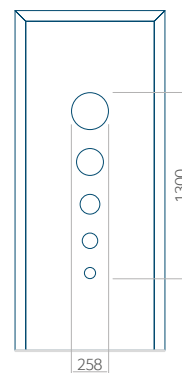

Provedení bez aplikace INOX