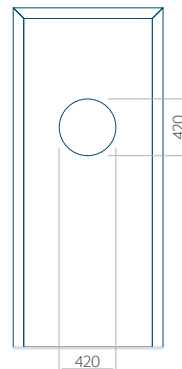

Maximální rozměr panelu

PVC: 900x2150

ALU: 1100x2300

WOOD: 840x2240

Panel 10

Provedení bez aplikace INOX

Provedení s aplikací INOX

Minimální rozměr panelu

PVC: 570x1650

ALU: 570x1650

WOOD: 570x1650

Maximální rozměr panelu

PVC: 900x2150

ALU: 1100x2300

WOOD: 840x2240

Panel 11