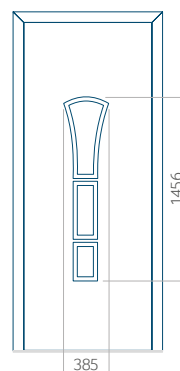

Maximální rozměr panelu

PVC: 900x2150

ALU: 1100x2300

WOOD: 840x2240

Panel 02

Provedení bez aplikace INOX

Provedení s aplikací INOX

Minimální rozměr panelu