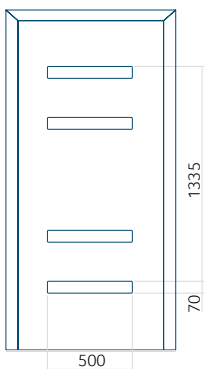

Technický výkres

- Zapuštěná aplikace INOX