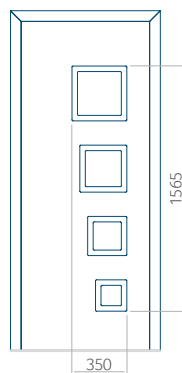

Provedení s aplikací INOX

Minimální rozměr panelu

PVC: 620x1650

ALU: 620x1650

WOOD: 620x1650

Maximální rozměr panelu

PVC: 900x2150

ALU: 1100x2300

WOOD: 840x2240