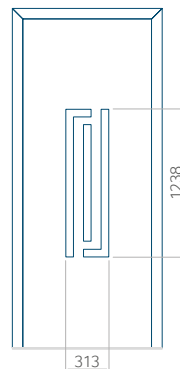

Maximální rozměr panelu

PVC: 900x2150

ALU: 1100x2300

WOOD: 840x2240

Panel 34

Provedení bez aplikace INOX

Provedení s aplikací INOX

Minimální rozměr panelu